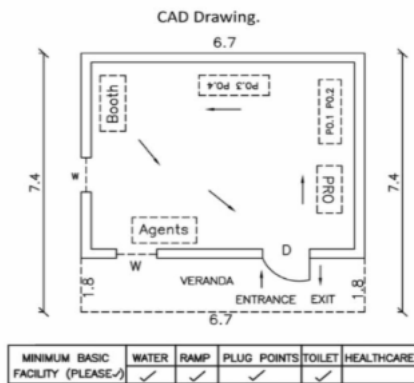

Google Map View

Polling Station Building Front View

Polling Station Front View

Cad View

Key MAP View

1 பெயர் : பாரதி - கணவர் பெயர்: அரி ராம கிருஷ்ணன்.அ - வீட்டு எண் : 1/83 வயது : 37 பாலினம் : பெண்	IJB0120733 Photo is available	2 பெயர் : மலையப்பன் - தந்தையின் பெயர்: வெங்கடராமன் - வீட்டு எண் : 1B வயது : 65 பாலினம் : ஆண்	IJB0234245 Photo is available	3 பெயர் : சாந்தி - கணவர் பெயர்: மலையப்பன் - வீட்டு எண் : 1B வயது : 58 பாலினம் : பெண்	DBL5115944 Photo is available
4 பெயர் : ராமசந்திரன் தந்தையின் பெயர்: மலையப்பன் வீட்டு எண் : 1B வயது : 35 பாலினம் : ஆண்	IJB0350124 Photo is available	5 பெயர் : கௌரி சங்கர் - தந்தையின் பெயர்: மலையப்பன் - வீட்டு எண் : 1-B வயது : 33 பாலினம் : ஆண்	IJB1033224 Photo is available	S 6 பெயர் : சாந்தி - கணவர் பெயர்: சக்திவேல் - வீட்டு எண் : 1E வயது : 53 பாலினம் : பெண்	IJB2061919 Photo is available
S 7 பெயர் : ஷோபிகா - தந்தையின் பெயர்: சக்திவேல் - வீட்டு எண் : 1E வயது : 28 பாலினம் : பெண்	IJB2414613 Photo is available	S 8 பெயர் : ஹரிகிருஷ்ணன் தந்தையின் பெயர்: சக்திவேல் வீட்டு எண் : 1ஐ ஆபிராமி ப்ளாட்ஸ் வயது : 26 பாலினம் : ஆண்	IJB3270204 Photo is available	9 பெயர் : ராதாகிருஷ்ணன் - தந்தையின் பெயர்: சீனிவாசன் - வீட்டு எண் : 2 வயது : 84 பாலினம் : ஆண்	IJB3130143 Photo is available
10 பெயர் : சரஸ்வதி - கணவர் பெயர்: தங்கவேலு - வீட்டு எண் : 2 வயது : 79 பாலினம் : பெண்	DBL2170645 Photo is available	11 பெயர் : சண்முகசுந்தரம் - தந்தையின் பெயர்: தங்கவேலு - வீட்டு எண் : 2 வயது : 63 பாலினம் : ஆண்	DBL5109434 Photo is available	12 பெயர் : சந்திரா - கணவர் பெயர்: சண்முகசுந்தரம் - வீட்டு எண் : 2 வயது : 56 பாலினம் : பெண்	DBL5109442 Photo is available
13 பெயர் : மதுமிதா கணவர் பெயர்: விஜயகுமார் வீட்டு எண் : 2 வயது : 34 பாலினம் : பெண்	IJB3665973 Photo is available	14 பெயர் : பாலாஜி - தந்தையின் பெயர்: சண்முகசுந்தரம் - வீட்டு எண் : 2 வயது : 32 பாலினம் : ஆண்	IJB1895994 Photo is available	15 பெயர் : தினேஷ்குமார் - தந்தையின் பெயர்: வெங்கடாசலம் - வீட்டு எண் : 2 வயது : 28 பாலினம் : ஆண்	IJB2273183 Photo is available
16 பெயர் : கார்த்திக் தந்தையின் பெயர்: வெங்கடாசலம் வீட்டு எண் : 2 வயது : 26 பாலினம் : ஆண்	IJB2609063 Photo is available	17 பெயர் : வெங்கடாசலம் - தந்தையின் பெயர்: தங்கவேலு - வீட்டு எண் : 2-1 வயது : 56 பாலினம் : ஆண்	IJB3130135 Photo is available	18 பெயர் : உமா - கணவர் பெயர்: வெங்கடாசலம் - வீட்டு எண் : 2-1 வயது : 51 பாலினம் : பெண்	DBL5108899 Photo is available
19 பெயர் : சரசுவதிபானுமதி - கணவர் பெயர்: ராதாகிருஷ்ணன் - வீட்டு எண் : 3 வயது : 79 பாலினம் : பெண்	IJB3130150 Photo is available	20 பெயர் : வெங்கடேசன் - தந்தையின் பெயர்: சுந்தரம் - வீட்டு எண் : 3/2 வயது : 50 பாலினம் : ஆண்	IJB2412856 Photo is available	21 பெயர் : பார்த்தசாரதி - தந்தையின் பெயர்: சீனிவாசராகவன் - வீட்டு எண் : 3/F2 வயது : 70 பாலினம் : ஆண்	IJB2060507 Photo is available
22 பெயர் : விஜயராகவன் - தந்தையின் பெயர்: பார்த்தசாரதி - வீட்டு எண் : 3/F2 வயது : 32 பாலினம் : ஆண்	IJB2060481 Photo is available	23 பெயர் : விஜயேந்திரன் - இதரர் பெயர்: ரேவதி - வீட்டு எண் : 4 வயது : 71 பாலினம் : ஆண்	IJB0500751 Photo is available	24 பெயர் : யோகேந்திரா ரே வி தந்தையின் பெயர்: விசேந்திரன் - வீட்டு எண் : 4 வயது : 33 பாலினம் : ஆண்	IJB1896232 Photo is available
25 பெயர் : ரேவதி - கணவர் பெயர்: விஜயேந்திரன் - வீட்டு எண் : 4-1 வயது : 64 பாலினம் : பெண்	IJB0234252 Photo is available	26 பெயர் : லக்ஷ்மி கணவர் பெயர்: பட்டாபிராமன் வீட்டு எண் : 4 சவுத் செக்டர்முதல் தெரு வயது : 68 பாலினம் : பெண்	LWN2658714 Photo is available	27 பெயர் : விக்னேஸ்வரி - கணவர் பெயர்: புஷ்பராஜ் - வீட்டு எண் : 5 வயது : 60 பாலினம் : பெண்	DBL9821141 Photo is available
28 பெயர் : ஹரிகோபால் - தந்தையின் பெயர்: கேசவலு - வீட்டு எண் : 5 வயது : 60 பாலினம் : ஆண்	IJB0704759 Photo is available	29 பெயர் : குமுத வள்ளி - கணவர் பெயர்: ராஜா - வீட்டு எண் : 5 வயது : 47 பாலினம் : பெண்	IJB2414449 Photo is available	30 பெயர் : யுவநீ - தந்தையின் பெயர்: புஷ்பராஜ் - வீட்டு எண் : 5 வயது : 32 பாலினம் : பெண்	IJB1895952 Photo is available