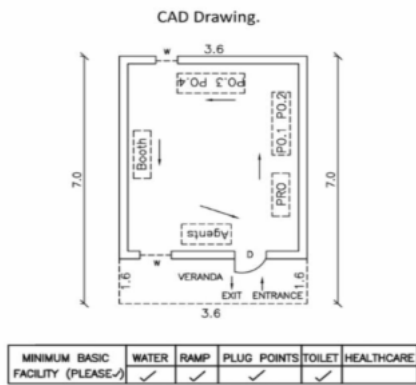

**Google Map View**

**Polling Station Building Front View**

**Polling Station Front View**

**Cad View**

**Key MAP View**

1 பெயர் : ஆறுமுகம் - தந்தையின் பெயர்: எட்டி - வீட்டு எண் : 1 வயது : 82 பாலினம் : ஆண்	DBL2416394 Photo is available	2 பெயர் : மாலினி - கணவர் பெயர்: ஆறுமுகம் - வீட்டு எண் : 1 வயது : 68 பாலினம் : பெண்	DBL1968932 Photo is available	3 பெயர் : ராஜகுமாரி - கணவர் பெயர்: ராஜன் - வீட்டு எண் : 1 வயது : 66 பாலினம் : பெண்	IJB2273969 Photo is available
4 பெயர் : விமல் - தந்தையின் பெயர்: ஆறுமுகம் - வீட்டு எண் : 1 வயது : 50 பாலினம் : ஆண்	DBL1968940 Photo is available	5 பெயர் : தேன்மொழி - தந்தையின் பெயர்: ஆறுமுகம் - வீட்டு எண் : 1 வயது : 47 பாலினம் : பெண்	DBL2332815 Photo is available	6 பெயர் : அரவிந்து - தந்தையின் பெயர்: ஆறுமுகம் - வீட்டு எண் : 1 வயது : 44 பாலினம் : ஆண்	DBL2332807 Photo is available
7 பெயர் : கனிமொழி - தந்தையின் பெயர்: ஆறுமுகம் - வீட்டு எண் : 1 வயது : 41 பாலினம் : பெண்	DBL2307726 Photo is available	8 பெயர் : ஷாலினி தந்தையின் பெயர்: ராஜேந்திரன் வீட்டு எண் : 1 வயது : 39 பாலினம் : பெண்	XOE1908375 Photo is available	9 பெயர் : அஹிம்ஸா ரங்கநாதன் கணவர் பெயர்: கார்த்திகேயன் சண்முகம் வீட்டு எண் : 2 வயது : 34 பாலினம் : பெண்	IJB3386786 Photo is available
10 பெயர் : முரளிதரன் - தந்தையின் பெயர்: சீனிவாச ராவ் - வீட்டு எண் : 3 வயது : 80 பாலினம் : ஆண்	DBL2331601 Photo is available	11 பெயர் : ருக்மிணி - கணவர் பெயர்: முரளிதரன் - வீட்டு எண் : 3 வயது : 70 பாலினம் : பெண்	DBL1927128 Photo is available	12 பெயர் : பத்மநாபன் - தந்தையின் பெயர்: செண்பகராமன் - வீட்டு எண் : 4 வயது : 61 பாலினம் : ஆண்	DBL5140330 Photo is available
13 பெயர் : மீனா - கணவர் பெயர்: பத்மநாபன் - வீட்டு எண் : 4 வயது : 57 பாலினம் : பெண்	DBL5140348 Photo is available	14 பெயர் : சித்ரா - கணவர் பெயர்: சுப்ரமணி - வீட்டு எண் : 4 வயது : 55 பாலினம் : பெண்	DBL5140363 Photo is available	15 பெயர் : சுகன்யா - தந்தையின் பெயர்: பத்மநாபன் - வீட்டு எண் : 4 வயது : 33 பாலினம் : பெண்	IJB3555448 Photo is available
16 பெயர் : நிலெஷ் - தந்தையின் பெயர்: சுப்ரமணி - வீட்டு எண் : 4 வயது : 29 பாலினம் : ஆண்	IJB2414852 Photo is available	17 பெயர் : மதுரிதா - தந்தையின் பெயர்: பத்மநாபன் - வீட்டு எண் : 4 வயது : 28 பாலினம் : பெண்	IJB2273571 Photo is available	18 பெயர் : பிரதீப் - தந்தையின் பெயர்: சுப்ரமணி - வீட்டு எண் : 4 வயது : 28 பாலினம் : ஆண்	IJB2273696 Photo is available
19 பெயர் : கிருஷ்ணன் - தந்தையின் பெயர்: வேலு - வீட்டு எண் : 5 வயது : 77 பாலினம் : ஆண்	DBL5140371 Photo is available	20 பெயர் : சுகுணா - கணவர் பெயர்: கிருஷ்ணன் - வீட்டு எண் : 5 வயது : 68 பாலினம் : பெண்	DBL5140389 Photo is available	21 பெயர் : சிந்துஜா - தந்தையின் பெயர்: கிருஷ்ணன் - வீட்டு எண் : 5 வயது : 42 பாலினம் : பெண்	DBL5140397 Photo is available
22 பெயர் : மோகன்ராஜ் - தந்தையின் பெயர்: கிருஷ்ணன் - வீட்டு எண் : 5 வயது : 41 பாலினம் : ஆண்	DBL5140405 Photo is available	# 23 பெயர் : நிரோஷா ஸுப்ரமண்யம் கணவர் பெயர்: கிருஷ்ணகுமார் - வீட்டு எண் : 5 வயது : 36 பாலினம் : பெண்	IJB2273803 Photo is available	24 பெயர் : சிவகுமார் - தந்தையின் பெயர்: கண்ணையன் - வீட்டு எண் : 6 வயது : 47 பாலினம் : ஆண்	DBL8545907 Photo is available
25 பெயர் : கோபாலகிருஷ்ணன் - தந்தையின் பெயர்: சேதுராமன் - வீட்டு எண் : 7 வயது : 70 பாலினம் : ஆண்	DBL2401628 Photo is available	26 பெயர் : பவானி - கணவர் பெயர்: கோபாலகிருஷ்ணன் - வீட்டு எண் : 7 வயது : 66 பாலினம் : பெண்	DBL2401156 Photo is available	27 பெயர் : சுவேதா - தந்தையின் பெயர்: கோபாலகிருஷ்ணன் - வீட்டு எண் : 7 வயது : 36 பாலினம் : பெண்	IJB0121202 Photo is available
28 பெயர் : பார்வதி - கணவர் பெயர்: பெருமாள் - வீட்டு எண் : 9 வயது : 82 பாலினம் : பெண்	DBL1971266 Photo is available	29 பெயர் : சுபாஷ்சந்திரபோஸ் - தந்தையின் பெயர்: பெருமாள் - வீட்டு எண் : 9 வயது : 57 பாலினம் : ஆண்	DBL5140462 Photo is available	30 பெயர் : பூமா - கணவர் பெயர்: சுபாஷ்சந்திரபோஸ் - வீட்டு எண் : 9 வயது : 56 பாலினம் : பெண்	DBL5140470 Photo is available