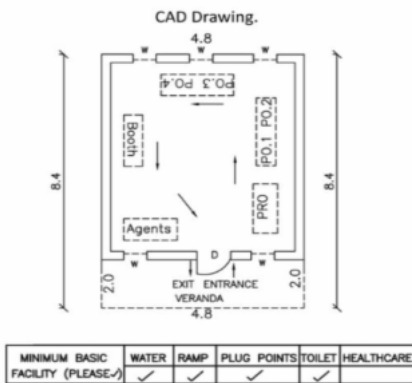

Google Map View

Polling Station Building Front View

Polling Station Front View

Cad View

Key MAP View

1 பெயர் : விஜயலட்சுமி - கணவர் பெயர்: ரவி - வீட்டு எண் : 2/27 வயது : 61 பாலினம் : பெண் Photo is available	IJB1349539	2 பெயர் : கீர்த்தனா தந்தையின் பெயர்: கோபால் வீட்டு எண் : 2/27 வயது : 25 பாலினம் : பெண் Photo is available	IJB2691061	3 பெயர் : மணி - தந்தையின் பெயர்: நடராஜன் - வீட்டு எண் : 3 வயது : 68 பாலினம் : ஆண் Photo is available	IJB1332717
4 பெயர் : பிரேமா - கணவர் பெயர்: மணி - வீட்டு எண் : 3 வயது : 62 பாலினம் : பெண் Photo is available	IJB0504381	5 பெயர் : குமார் - தந்தையின் பெயர்: மணி - வீட்டு எண் : 3 வயது : 43 பாலினம் : ஆண் Photo is available	IJB0504639	6 பெயர் : மின்னுக்குமார் - தந்தையின் பெயர்: மணி - வீட்டு எண் : 3 வயது : 41 பாலினம் : ஆண் Photo is available	IJB0505131
7 பெயர் : கார்த்திக் - தந்தையின் பெயர்: மணி - வீட்டு எண் : 3 வயது : 38 பாலினம் : ஆண் Photo is available	IJB0504894	8 பெயர் : சிவசுப்பிரமணியன் - தந்தையின் பெயர்: லெட்சுமணன் - வீட்டு எண் : 3G1 வயது : 47 பாலினம் : ஆண் Photo is available	IJB1500339	9 பெயர் : மணிமேகலை - கணவர் பெயர்: சிவசுப்பிரமணியன் - வீட்டு எண் : 3G1 வயது : 43 பாலினம் : பெண் Photo is available	IJB1500347
10 பெயர் : கிருஷ்ணன் - தந்தையின் பெயர்: ரங்கராஜன் - வீட்டு எண் : 4 வயது : 55 பாலினம் : ஆண் Photo is available	IJB0505461	11 பெயர் : விஜயலக்ஷ்மி - கணவர் பெயர்: கிருஷ்ணன் - வீட்டு எண் : 4 வயது : 51 பாலினம் : பெண் Photo is available	IJB0505149	12 பெயர் : பாபுமேஷ் - தந்தையின் பெயர்: பாபுகிருஷ்ணன் - வீட்டு எண் : 4 வயது : 49 பாலினம் : ஆண் Photo is available	IJB2062958
13 பெயர் : ஜெயபுரீ - கணவர் பெயர்: பாபுமேஷ் - வீட்டு எண் : 4 வயது : 42 பாலினம் : பெண் Photo is available	IJB2063006	14 பெயர் : திருஞானசெல்வன் - தந்தையின் பெயர்: ராஜகோபால் - வீட்டு எண் : 6 வயது : 51 பாலினம் : ஆண் Photo is available	IJB2415404	15 பெயர் : உமா மகேஷ்வரி - கணவர் பெயர்: திருஞானச்செல்வன் - வீட்டு எண் : 6 வயது : 43 பாலினம் : பெண் Photo is available	IJB2415735
16 பெயர் : லட்சுமி - கணவர் பெயர்: விஸ்வநாதன் - வீட்டு எண் : 6 வயது : 37 பாலினம் : பெண் Photo is available	IJB2415446	17 பெயர் : ஏகாம்பரம் - தந்தையின் பெயர்: ஆறுமுகம் - வீட்டு எண் : 6-2 வயது : 61 பாலினம் : ஆண் Photo is available	IJB2900801	18 பெயர் : மரகதம் - கணவர் பெயர்: ஏகாம்பரம் - வீட்டு எண் : 6-2 வயது : 61 பாலினம் : பெண் Photo is available	IJB2900553
19 பெயர் : குப்பம்மாள் - தந்தையின் பெயர்: வேலாயுதம் - வீட்டு எண் : 6-5 வயது : 63 பாலினம் : பெண் Photo is available	IJB2900561	20 பெயர் : விஸ்வநாதன் - தந்தையின் பெயர்: வேலாயுதம் - வீட்டு எண் : 6-5 வயது : 43 பாலினம் : ஆண் Photo is available	DBL9583337	21 பெயர் : சாரு விக்ரமன் திருஞானச்செல்வன் தந்தையின் பெயர்: தந்தை திருஞானச்செல்வன் வீட்டு எண் : 6/25 F1 SLR ஹோம்ஸ் வயது : 22 பாலினம் : ஆண் Photo is available	IJB3675717
22 பெயர் : கெஜலட்சுமி - கணவர் பெயர்: பாலசுப்பிரமணியம் - வீட்டு எண் : 7 வயது : 70 பாலினம் : பெண் Photo is available	IJB0123612	23 பெயர் : ஆறுமுகம் - தந்தையின் பெயர்: பாலசுப்பிரமணியம் - வீட்டு எண் : 7 வயது : 40 பாலினம் : ஆண் Photo is available	IJB0122408	24 பெயர் : கார்த்திக்கேயன் - தந்தையின் பெயர்: பாலசுப்பிரமணியம் - வீட்டு எண் : 7 வயது : 39 பாலினம் : ஆண் Photo is available	IJB0122416
25 பெயர் : லாவண்யா - கணவர் பெயர்: ஆறுமுகம் - வீட்டு எண் : 7 வயது : 34 பாலினம் : பெண் Photo is available	IJB2063048	26 பெயர் : சுந்தர வடிவேலன் - தந்தையின் பெயர்: கெஜலக்ஷ்மி - வீட்டு எண் : 7 வயது : 33 பாலினம் : ஆண் Photo is available	IJB2063105	27 பெயர் : ரவிசந்திரன் - தந்தையின் பெயர்: கோவிந்தராஜ் - வீட்டு எண் : 7-1 வயது : 59 பாலினம் : ஆண் Photo is available	IJB2900827
28 பெயர் : இந்துமதி - கணவர் பெயர்: ரவிசந்திரன் - வீட்டு எண் : 7-1 வயது : 48 பாலினம் : பெண் Photo is available	DBL2122828	29 பெயர் : தீப்தா தந்தையின் பெயர்: ரவிசந்திரன் வீட்டு எண் : 7-4 வயது : 26 பாலினம் : பெண் Photo is available	IJB2712685	30 பெயர் : விவேதன் தந்தையின் பெயர்: ரவிசந்திரன் வீட்டு எண் : 7-4 வயது : 22 பாலினம் : ஆண் Photo is available	IJB3649258