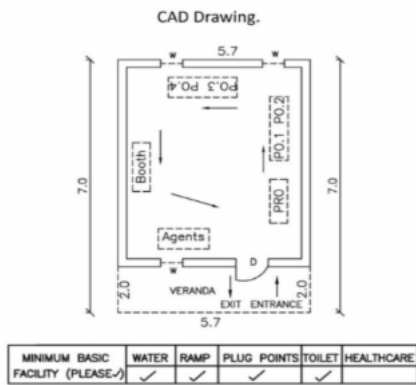

கையொப்பம்

Nazri Naksha

Google Map View

Polling Station Building Front View

Polling Station Front View

Cad View

Key MAP View

| | | | | | |
|---|------------|---|------------|---|------------|
| 1 பெயர் : சாம்பேனியல் தந்தையின் பெயர்: அந்தோனி ராஜ் வீட்டு எண் : 01 வயது : 23 பாலினம் : ஆண் Photo is available | IJB3483088 | 2 பெயர் : அருண்குமார் - தந்தையின் பெயர்: பலராமன் - வீட்டு எண் : 2 வயது : 34 பாலினம் : ஆண் Photo is available | IJB0506162 | 3 பெயர் : ஜீவானந்தம் - தந்தையின் பெயர்: சந்திரன் - வீட்டு எண் : 2 வயது : 32 பாலினம் : ஆண் Photo is available | IJB2063808 |
| 4 பெயர் : புவனேஸ்வரி - கணவர் பெயர்: தனபால் - வீட்டு எண் : 2B வயது : 61 பாலினம் : பெண் Photo is available | IJB2063766 | 5 பெயர் : ஷீபா தந்தையின் பெயர்: ராஜா ராஜ் வீட்டு எண் : 2P வயது : 29 பாலினம் : பெண் Photo is available | IKA0837773 | 6 பெயர் : குளோரி - தந்தையின் பெயர்: பலராமன் - வீட்டு எண் : 2-C வயது : 31 பாலினம் : பெண் Photo is available | IJB1743384 |
| 7 பெயர் : ஷகினா - தந்தையின் பெயர்: பலராமன் - வீட்டு எண் : 2-c வயது : 31 பாலினம் : பெண் Photo is available | IJB1743400 | 8 பெயர் : மஸ்தான் - தந்தையின் பெயர்: சலீம் - வீட்டு எண் : 3 வயது : 39 பாலினம் : ஆண் Photo is available | IJB2275378 | 9 பெயர் : தபசும் - கணவர் பெயர்: மஸ்தான் - வீட்டு எண் : 3 வயது : 34 பாலினம் : பெண் Photo is available | IJB2064285 |
| 10 பெயர் : கௌதமி தந்தையின் பெயர்: திரவியம் வீட்டு எண் : 3 வயது : 32 பாலினம் : பெண் Photo is available | UKV1134568 | 11 பெயர் : விஜயலட்சுமி - தந்தையின் பெயர்: ஆறுமுகம் - வீட்டு எண் : 4 வயது : 34 பாலினம் : பெண் Photo is available | IJB2064459 | 12 பெயர் : சுப்ரமணி - தந்தையின் பெயர்: முருகேசன் - வீட்டு எண் : 5 வயது : 60 பாலினம் : ஆண் Photo is available | IJB2148732 |
| 13 பெயர் : சிவக்குமார் - தந்தையின் பெயர்: சுப்ரமணி - வீட்டு எண் : 5 வயது : 41 பாலினம் : ஆண் Photo is available | IJB2148757 | 14 பெயர் : வசந்தகுமார் - தந்தையின் பெயர்: சுந்தராஜன் - வீட்டு எண் : 5 வயது : 41 பாலினம் : ஆண் Photo is available | IJB2274736 | 15 பெயர் : உஷா - கணவர் பெயர்: சுரேஷ் - வீட்டு எண் : 5 வயது : 31 பாலினம் : பெண் Photo is available | IJB2064442 |
| 16 பெயர் : சபரி - கணவர் பெயர்: சங்கர் - வீட்டு எண் : 5-1 வயது : 39 பாலினம் : பெண் Photo is available | IJB0129163 | 17 பெயர் : ராஜேஷ் - தந்தையின் பெயர்: தேவராஜ் - வீட்டு எண் : 5-19 வயது : 36 பாலினம் : ஆண் Photo is available | IJB0127969 | 18 பெயர் : விஜயராஜ் - தந்தையின் பெயர்: பாலசுப்பரமணியம் - வீட்டு எண் : 6 வயது : 39 பாலினம் : ஆண் Photo is available | IJB0128785 |
| 19 பெயர் : சந்தோஷ் விஜய்ராஜ் தந்தையின் பெயர்: விஜய்ராஜ் வீட்டு எண் : 6 வயது : 19 பாலினம் : ஆண் Photo is available | IJB3976727 | 20 பெயர் : காமராஜ் - தந்தையின் பெயர்: அர்ஜுனன் - வீட்டு எண் : 7 வயது : 46 பாலினம் : ஆண் Photo is available | IJB1743541 | 21 பெயர் : விஷ்வவாணி - தந்தையின் பெயர்: கோவிந்தன் - வீட்டு எண் : 8 வயது : 28 பாலினம் : பெண் Photo is available | IJB2416568 |
| 22 பெயர் : விஷ்வா தந்தையின் பெயர்: கோவிந்தன் வீட்டு எண் : 8 வயது : 25 பாலினம் : ஆண் Photo is available | IJB2795805 | 23 பெயர் : அஸ்மா சுலைகா - கணவர் பெயர்: வியாகத் அலி - வீட்டு எண் : 10-E வயது : 36 பாலினம் : பெண் Photo is available | IJB1501410 | 24 பெயர் : முகமது இப்ராஹிம் - தந்தையின் பெயர்: பிச்சை மரைக்காயர் - வீட்டு எண் : 11 வயது : 41 பாலினம் : ஆண் Photo is available | IJB1743459 |
| 25 பெயர் : அனீஸ்பாத்திமா - கணவர் பெயர்: முகமதுமில்லால் - வீட்டு எண் : 11 வயது : 40 பாலினம் : பெண் Photo is available | DBL9725490 | 26 பெயர் : சுல்தான் - தந்தையின் பெயர்: சலீம் - வீட்டு எண் : 12-NA வயது : 40 பாலினம் : ஆண் Photo is available | IJB0128272 | 27 பெயர் : பிரியங்கா - தந்தையின் பெயர்: சம்பத் - வீட்டு எண் : 13 வயது : 30 பாலினம் : பெண் Photo is available | IJB2416485 |
| 28 பெயர் : அஜித் - தந்தையின் பெயர்: பூங்காவனம் - வீட்டு எண் : 13 வயது : 29 பாலினம் : ஆண் Photo is available | IJB2064335 | 29 பெயர் : காதர்ஃ தந்தையின் பெயர்: முகமது ரபியுல்லா வீட்டு எண் : 13/12 ஏ வயது : 29 பாலினம் : பெண் Photo is available | IJB3261781 | 30 பெயர் : ஷம்ஷாத் பேகம் தந்தையின் பெயர்: முகமது ரபியுல்லா வீட்டு எண் : 13/12ஏ வயது : 27 பாலினம் : பெண் Photo is available | IJB3261757 |