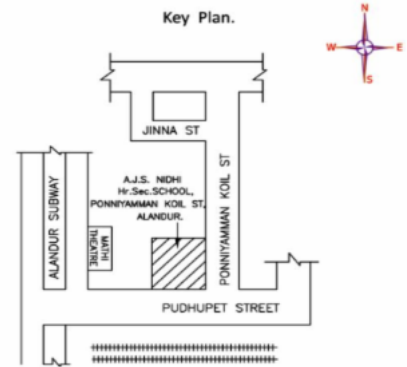

கையொப்பம்

Nazri Naksha

Google Map View

Polling Station Building Front View

Polling Station Front View

Cad View

Key MAP View

| | | | | | |
|---|------------|---|------------|---|------------|
| 1 பெயர் : சாம்பேனியல் தந்தையின் பெயர்: அந்தோனி ராஜ் வீட்டு எண் : 01 வயது : 23 பாலினம் : ஆண் Photo is available | IJB3483088 | 2 பெயர் : அருண்குமார் - தந்தையின் பெயர்: பலராமன் - வீட்டு எண் : 2 வயது : 34 பாலினம் : ஆண் Photo is available | IJB0506162 | 3 பெயர் : ஜீவானந்தம் - தந்தையின் பெயர்: சந்திரன் - வீட்டு எண் : 2 வயது : 32 பாலினம் : ஆண் Photo is available | IJB2063808 |
| 4 பெயர் : புவனேஸ்வரி - கணவர் பெயர்: தனபால் - வீட்டு எண் : 2B வயது : 61 பாலினம் : பெண் Photo is available | IJB2063766 | 5 பெயர் : ஷீபா தந்தையின் பெயர்: ராஜா ராஜ் வீட்டு எண் : 2P வயது : 29 பாலினம் : பெண் Photo is available | IKA0837773 | 6 பெயர் : குளோரி - தந்தையின் பெயர்: பலராமன் - வீட்டு எண் : 2-C வயது : 31 பாலினம் : பெண் Photo is available | IJB1743384 |
| 7 பெயர் : ஷகினா - தந்தையின் பெயர்: பலராமன் - வீட்டு எண் : 2-c வயது : 31 பாலினம் : பெண் Photo is available | IJB1743400 | 8 பெயர் : மஸ்தான் - தந்தையின் பெயர்: சலீம் - வீட்டு எண் : 3 வயது : 39 பாலினம் : ஆண் Photo is available | IJB2275378 | 9 பெயர் : தபசும் - கணவர் பெயர்: மஸ்தான் - வீட்டு எண் : 3 வயது : 34 பாலினம் : பெண் Photo is available | IJB2064285 |
| 10 பெயர் : கௌதமி தந்தையின் பெயர்: திரவியம் வீட்டு எண் : 3 வயது : 32 பாலினம் : பெண் Photo is available | UKV1134568 | 11 பெயர் : விஜயலட்சுமி - தந்தையின் பெயர்: ஆறுமுகம் - வீட்டு எண் : 4 வயது : 34 பாலினம் : பெண் Photo is available | IJB2064459 | 12 பெயர் : சுப்ரமணி - தந்தையின் பெயர்: முருகேசன் - வீட்டு எண் : 5 வயது : 60 பாலினம் : ஆண் Photo is available | IJB2148732 |
| 13 பெயர் : சிவக்குமார் - தந்தையின் பெயர்: சுப்ரமணி - வீட்டு எண் : 5 வயது : 41 பாலினம் : ஆண் Photo is available | IJB2148757 | 14 பெயர் : வசந்தகுமார் - தந்தையின் பெயர்: சுந்தராஜன் - வீட்டு எண் : 5 வயது : 41 பாலினம் : ஆண் Photo is available | IJB2274736 | 15 பெயர் : உஷா - கணவர் பெயர்: சுரேஷ் - வீட்டு எண் : 5 வயது : 31 பாலினம் : பெண் Photo is available | IJB2064442 |
| 16 பெயர் : சபரி - கணவர் பெயர்: சங்கர் - வீட்டு எண் : 5-1 வயது : 39 பாலினம் : பெண் Photo is available | IJB0129163 | 17 பெயர் : ராஜேஷ் - தந்தையின் பெயர்: தேவராஜ் - வீட்டு எண் : 5-19 வயது : 36 பாலினம் : ஆண் Photo is available | IJB0127969 | 18 பெயர் : விஜயராஜ் - தந்தையின் பெயர்: பாலசுப்பரமணியம் - வீட்டு எண் : 6 வயது : 39 பாலினம் : ஆண் Photo is available | IJB0128785 |
| 19 பெயர் : சந்தோஷ் விஜய்ராஜ் தந்தையின் பெயர்: விஜய்ராஜ் வீட்டு எண் : 6 வயது : 19 பாலினம் : ஆண் Photo is available | IJB3976727 | 20 பெயர் : காமராஜ் - தந்தையின் பெயர்: அர்ஜுனன் - வீட்டு எண் : 7 வயது : 46 பாலினம் : ஆண் Photo is available | IJB1743541 | 21 பெயர் : விஷ்வவாணி - தந்தையின் பெயர்: கோவிந்தன் - வீட்டு எண் : 8 வயது : 28 பாலினம் : பெண் Photo is available | IJB2416568 |
| 22 பெயர் : விஷ்வா தந்தையின் பெயர்: கோவிந்தன் வீட்டு எண் : 8 வயது : 25 பாலினம் : ஆண் Photo is available | IJB2795805 | 23 பெயர் : அஸ்மா சுலைகா - கணவர் பெயர்: வியாகத் அலி - வீட்டு எண் : 10-E வயது : 36 பாலினம் : பெண் Photo is available | IJB1501410 | 24 பெயர் : முகமது இப்ராஹிம் - தந்தையின் பெயர்: பிச்சை மரைக்காயர் - வீட்டு எண் : 11 வயது : 41 பாலினம் : ஆண் Photo is available | IJB1743459 |
| 25 பெயர் : அனீஸ்பாத்திமா - கணவர் பெயர்: முகமதுமில்லால் - வீட்டு எண் : 11 வயது : 40 பாலினம் : பெண் Photo is available | DBL9725490 | 26 பெயர் : சுல்தான் - தந்தையின் பெயர்: சலீம் - வீட்டு எண் : 12-NA வயது : 40 பாலினம் : ஆண் Photo is available | IJB0128272 | 27 பெயர் : பிரியங்கா - தந்தையின் பெயர்: சம்பத் - வீட்டு எண் : 13 வயது : 30 பாலினம் : பெண் Photo is available | IJB2416485 |
| 28 பெயர் : அஜித் - தந்தையின் பெயர்: பூங்காவனம் - வீட்டு எண் : 13 வயது : 29 பாலினம் : ஆண் Photo is available | IJB2064335 | 29 பெயர் : காதர்ஃ தந்தையின் பெயர்: முகமது ரபியுல்லா வீட்டு எண் : 13/12 ஏ வயது : 29 பாலினம் : பெண் Photo is available | IJB3261781 | 30 பெயர் : ஷம்ஷாத் பேகம் தந்தையின் பெயர்: முகமது ரபியுல்லா வீட்டு எண் : 13/12ஏ வயது : 27 பாலினம் : பெண் Photo is available | IJB3261757 |