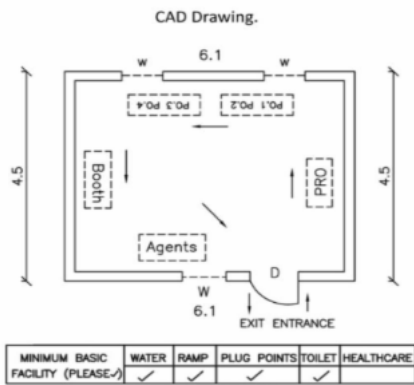

Polling Station Front View

Cad View

Key MAP View

சட்டமன்றத் தொகுதியின் எண் மற்றும் பெயர் : 28-ஆலந்தூர்
பிரிவு எண் மற்றும் பெயர் 1-ஆலந்தூர், வார்டு 161 ரயில்வே ஸ்டேஷன் ரோடு

பாகம் எண் : 307