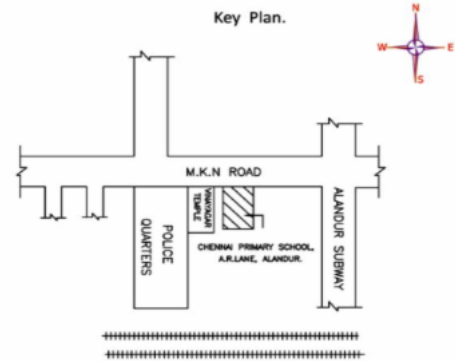

3. வாக்குச் சாவடியின் விவரங்கள்

வாக்குச் சாவடியின் எண் மற்றும் பெயர் : 307 - பெருநகர சென்னை தொடக்கப்பள்ளி ஆலந்தூர், ஏ.ஆர்.லைன் ஆலந்தூர் 600016. வாக்குச் சாவடியின் முகவரி : பெருநகர சென்னை தொடக்கப்பள்ளி ஆலந்தூர், ஏ.ஆர்.லைன் ஆலந்தூர் 600016.	வாக்குச் சாவடியின் வகைப்பாடு (ஆண்/பெண்/பொது)	பொது
	துணை வாக்குச் சாவடிகளின் எண்ணிக்கை :	0

4. வாக்காளர்களின் எண்ணிக்கை

தொடங்கும் வரிசை எண்	முடியும் வரிசை எண்.	நிகர வாக்காளர்களின் எண்ணிக்கை			
		ஆண்	பெண்	மூன்றாம் பாலினம்	மொத்தம்
1	424	205	213	0	418

கையொப்பம்

Nazri Naksha

Google Map View

Polling Station Building Front View

Polling Station Front View

Cad View

Key MAP View

சட்டமன்றத் தொகுதியின் எண் மற்றும் பெயர் : 28-ஆலந்தூர்
பிரிவு எண் மற்றும் பெயர் 1-ஆலந்தூர், வார்டு 161 ரயில்வே ஸ்டேஷன் ரோடு

பாகம் எண் : 307