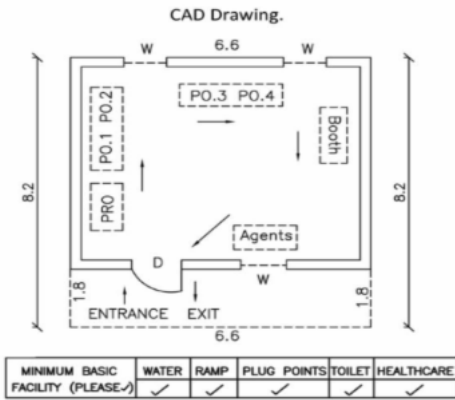

வாக்காளர் பதிவு அலுவலரின்
கையொப்பம்

Nazri Naksha

Google Map View

Polling Station Building Front View

Polling Station Front View

Cad View

Key MAP View

1	IJB1586536	பெயர் : லதா - கணவர் பெயர்: ராஜேஷ் - வீட்டு எண் : 1-51 வயது : 33 பாலினம் : பெண்	Photo is available	2	IJB1586569	பெயர் : செந்தில்குமார் - தந்தையின் பெயர்: லோகநாதன் - வீட்டு எண் : 1-85 வயது : 45 பாலினம் : ஆண்	Photo is available	3	IJB1586460	பெயர் : ஜெயபுரீ - கணவர் பெயர்: செந்தில்குமார் - வீட்டு எண் : 1-85 வயது : 38 பாலினம் : பெண்	Photo is available
4	IJB1586688	பெயர் : மாலதி - கணவர் பெயர்: பாஸ்கர் - வீட்டு எண் : 1-96 வயது : 43 பாலினம் : பெண்	Photo is available	5	IJB1586387	பெயர் : கவிதா - கணவர் பெயர்: பாண்டியராஜ் - வீட்டு எண் : 1-110 வயது : 41 பாலினம் : பெண்	Photo is available	6	IJB1586478	பெயர் : நிரமலா - கணவர் பெயர்: லோகநாதன் - வீட்டு எண் : 1-233 வயது : 50 பாலினம் : பெண்	Photo is available
7	IJB1586619	பெயர் : சின்னம்மாள் - கணவர் பெயர்: சுகுமாரன் - வீட்டு எண் : 1-240 வயது : 45 பாலினம் : பெண்	Photo is available	8	IJB1586676	பெயர் : அமுதா - கணவர் பெயர்: வெங்கடேசன் - வீட்டு எண் : 1-2123 வயது : 76 பாலினம் : பெண்	Photo is available	9	IJB1586791	பெயர் : பிரகாஷ்பாபு - தந்தையின் பெயர்: பக்தவச்சலம் - வீட்டு எண் : 2 வயது : 46 பாலினம் : ஆண்	Photo is available
10	IJB1586783	பெயர் : பூர்ணிமா - கணவர் பெயர்: கோபாலகிருஷ்ணன் - வீட்டு எண் : 2 வயது : 43 பாலினம் : பெண்	Photo is available	11	IJB1586866	பெயர் : தமிழ்செல்வி - கணவர் பெயர்: பாஸ்கரன் - வீட்டு எண் : 2-60 வயது : 56 பாலினம் : பெண்	Photo is available	12	IJB1586437	பெயர் : விஜயராஜ் - தந்தையின் பெயர்: பாஸ்கர் - வீட்டு எண் : 2-60 வயது : 34 பாலினம் : ஆண்	Photo is available
13	IJB1586692	பெயர் : ரகு - தந்தையின் பெயர்: எட்டியான் - வீட்டு எண் : 2-66 வயது : 53 பாலினம் : ஆண்	Photo is available	14	IJB1586650	பெயர் : விஜயலக்ஷ்மி - கணவர் பெயர்: ரகு - வீட்டு எண் : 2-66 வயது : 41 பாலினம் : பெண்	Photo is available	15	IJB2183358	பெயர் : விக்னேஷ் - தந்தையின் பெயர்: பாஸ்கர் - வீட்டு எண் : 2-88 வயது : 29 பாலினம் : ஆண்	Photo is available
16	IJB1586403	பெயர் : பிரியா - கணவர் பெயர்: பிரகாஷ்பாபு - வீட்டு எண் : 2-218 வயது : 40 பாலினம் : பெண்	Photo is available	17	IJB1200799	பெயர் : ஜெயசித்ரா - தந்தையின் பெயர்: சுந்தரம் வீட்டு எண் : 2-262 வயது : 33 பாலினம் : பெண்	Photo is available	18	IJB1586809	பெயர் : விஜயலக்ஷ்மி - கணவர் பெயர்: சுப்பிரமணியன் - வீட்டு எண் : 2-264 வயது : 80 பாலினம் : பெண்	Photo is available
19	IJB1586817	பெயர் : நந்தகுமார் சு சுப்ரமணியம் தந்தையின் பெயர்: சுப்பிரமணியன் - வீட்டு எண் : 2-264 வயது : 55 பாலினம் : ஆண்	Photo is available	20	IJB1586353	பெயர் : வள்ளி - கணவர் பெயர்: நந்தகுமார் - வீட்டு எண் : 2-264 வயது : 47 பாலினம் : பெண்	Photo is available	21	IJB1586361	பெயர் : ஜிவா - கணவர் பெயர்: சுப்பிரமணியன் - வீட்டு எண் : 2-580 வயது : 38 பாலினம் : பெண்	Photo is available
22	IJB2955607	பெயர் : கலைசெல்வி - கணவர் பெயர்: சேகரன் - வீட்டு எண் : 231 வயது : 65 பாலினம் : பெண்	Photo is available	23	IJB2955615	பெயர் : முனியம்மாள் - கணவர் பெயர்: நடராஜன் - வீட்டு எண் : 257 வயது : 67 பாலினம் : பெண்	Photo is available	24	CVP2665842	பெயர் : ராஜேஸ்வரி - கணவர் பெயர்: மோகன்தாஸ் - வீட்டு எண் : 258 வயது : 58 பாலினம் : பெண்	Photo is available
25	CVP2666923	பெயர் : அருள்குமார் - தந்தையின் பெயர்: மனோகரன் - வீட்டு எண் : 259 வயது : 42 பாலினம் : ஆண்	Photo is available	26	CVP2665834	பெயர் : மோகன்தாஸ் - தந்தையின் பெயர்: புண்ணியகோட்டி - வீட்டு எண் : 282 வயது : 64 பாலினம் : ஆண்	Photo is available	27	IJB2332393	பெயர் : பிரேம்சந்த் கிருஷ்ணமூர்த்தி - தந்தையின் பெயர்: கிருஷ்ணமூர்த்தி நரசிம்மஅய்யர் - வீட்டு எண் : வயது : 46 பாலினம் : ஆண்	Photo is available