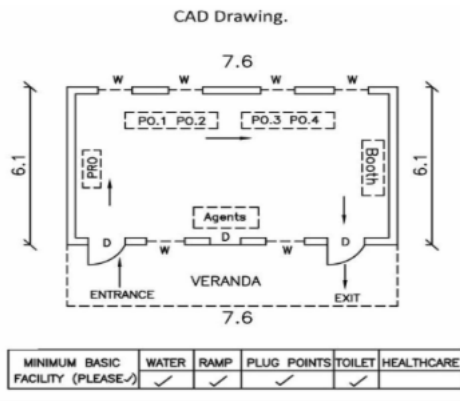

கையொப்பம்

Nazri Naksha

Google Map View

Polling Station Building Front View

Polling Station Front View

Cad View

Key MAP View

| | | | | | |
|--|------------|--|------------|--|------------|
| 1 பெயர் : ராஜ்குமார் - தந்தையின் பெயர்: சண்முகம் - வீட்டு எண் : 1 வயது : 57 பாலினம் : ஆண் Photo is available | DBL5419015 | 2 பெயர் : சியாமளா - கணவர் பெயர்: கோபால் - வீட்டு எண் : 1 வயது : 50 பாலினம் : பெண் Photo is available | IJB2079093 | 3 பெயர் : ரவி - தந்தையின் பெயர்: ஆண்டியப்பான் - வீட்டு எண் : 1 வயது : 47 பாலினம் : ஆண் Photo is available | IJB0168815 |
| 4 பெயர் : ராஜா - தந்தையின் பெயர்: ஆண்டியப்பன் - வீட்டு எண் : 1 வயது : 43 பாலினம் : ஆண் Photo is available | IJB0168898 | 5 பெயர் : அருள்மொழி - கணவர் பெயர்: மணிகண்டராஜா - வீட்டு எண் : 1 வயது : 43 பாலினம் : பெண் Photo is available | IJB1355825 | 6 பெயர் : கலா - கணவர் பெயர்: சுந்தரம் - வீட்டு எண் : 1 வயது : 40 பாலினம் : பெண் Photo is available | IJB2156107 |
| 7 பெயர் : சிலம்பரசன் - தந்தையின் பெயர்: மணிமாறன் - வீட்டு எண் : 1 வயது : 38 பாலினம் : ஆண் Photo is available | IJB2079036 | 8 பெயர் : ராஜலக்ஷ்மி - கணவர் பெயர்: பிரகாஷ் - வீட்டு எண் : 1 வயது : 38 பாலினம் : பெண் Photo is available | IJB1355692 | 9 பெயர் : பெரியகருப்பி - கணவர் பெயர்: ரவி - வீட்டு எண் : 1 வயது : 37 பாலினம் : பெண் Photo is available | IJB0565705 |
| 10 பெயர் : பூ காயத்ரி கணவர் பெயர்: ஆர வசந்த்குமார் வீட்டு எண் : 1 வயது : 27 பாலினம் : பெண் Photo is available | IJB2764181 | 11 பெயர் : கௌதம் தந்தையின் பெயர்: நாகரத்தினம் வீட்டு எண் : 1 வயது : 25 பாலினம் : ஆண் Photo is available | IJB3523552 | 12 பெயர் : ராஜேஷ் தந்தையின் பெயர்: கண்ணியப்பன் வீட்டு எண் : 1/3 வயது : 30 பாலினம் : ஆண் Photo is available | IJB3443520 |
| 13 பெயர் : ராதிகா தந்தையின் பெயர்: கண்ணியப்பன் வீட்டு எண் : 1/3 வயது : 26 பாலினம் : பெண் Photo is available | IJB3470515 | 14 பெயர் : மருதுபாண்டி தந்தையின் பெயர்: முருக பூபதி வீட்டு எண் : 1/3 வயது : 24 பாலினம் : ஆண் Photo is available | IJB3435351 | 15 பெயர் : பாலாஜி - தந்தையின் பெயர்: கோவிந்தராஜன் - வீட்டு எண் : 1A வயது : 57 பாலினம் : ஆண் Photo is available | DBL5418314 |
| 16 பெயர் : சதீஷ் - தந்தையின் பெயர்: வாசுதேவன் - வீட்டு எண் : 1B வயது : 47 பாலினம் : ஆண் Photo is available | IJB0248708 | 17 பெயர் : சசிகலா - கணவர் பெயர்: ஸ்ரீகாந்த் - வீட்டு எண் : 1C வயது : 62 பாலினம் : பெண் Photo is available | IJB0912105 | 18 பெயர் : ஜீவநேசன் - தந்தையின் பெயர்: நவநீதம் - வீட்டு எண் : 1C வயது : 56 பாலினம் : ஆண் Photo is available | IJB0566125 |
| 19 பெயர் : சுமதி - கணவர் பெயர்: ஜீவநேசன் - வீட்டு எண் : 1C வயது : 47 பாலினம் : பெண் Photo is available | IJB0564492 | 20 பெயர் : தேவா சந்தோஷ் தந்தையின் பெயர்: ஜீவநேசந் வீட்டு எண் : 1எ வயது : 26 பாலினம் : ஆண் Photo is available | IJB2801868 | 21 பெயர் : ராமசாமி - தந்தையின் பெயர்: கணேசன் - வீட்டு எண் : 1E வயது : 63 பாலினம் : ஆண் Photo is available | DBL5423264 |
| 22 பெயர் : ஸ்ரீமதி - கணவர் பெயர்: ராமசாமி - வீட்டு எண் : 1E வயது : 56 பாலினம் : பெண் Photo is available | DBL5423256 | 23 பெயர் : சீனிவாசன் - தந்தையின் பெயர்: வாசுதேவன் - வீட்டு எண் : 2 வயது : 82 பாலினம் : ஆண் Photo is available | IJB0565804 | 24 பெயர் : ராம்மோகன் - தந்தையின் பெயர்: பாலகிருஷ்ணரெட்டி - வீட்டு எண் : 2 வயது : 77 பாலினம் : ஆண் Photo is available | IJB1912732 |
| 25 பெயர் : சரோஜா - கணவர் பெயர்: சீனிவாசன் - வீட்டு எண் : 2 வயது : 74 பாலினம் : பெண் Photo is available | IJB0565473 | 26 பெயர் : லட்சுமி - கணவர் பெயர்: ஜெகநாதன் - வீட்டு எண் : 2 வயது : 67 பாலினம் : பெண் Photo is available | IJB1135292 | 27 பெயர் : உஷா - கணவர் பெயர்: ராஜகோபாலன் - வீட்டு எண் : 2 வயது : 67 பாலினம் : பெண் Photo is available | IJB0565465 |
| 28 பெயர் : பால்ராஜ் - தந்தையின் பெயர்: வெள்ளைபாண்டி - வீட்டு எண் : 2 வயது : 58 பாலினம் : ஆண் Photo is available | IJB1912864 | 29 பெயர் : ஜெயலதா - கணவர் பெயர்: பால்ராஜ் - வீட்டு எண் : 2 வயது : 54 பாலினம் : பெண் Photo is available | IJB1913045 | 30 பெயர் : சசிதேவ் - தந்தையின் பெயர்: சீனிவாசன் - வீட்டு எண் : 2 வயது : 49 பாலினம் : ஆண் Photo is available | IJB0704023 |