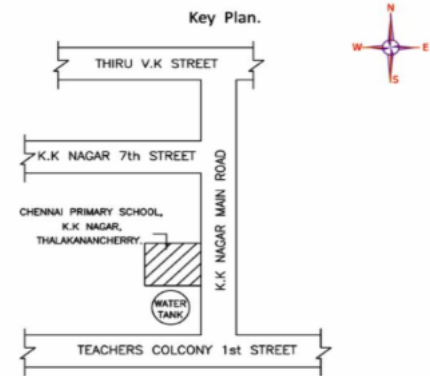

Google Map View

Polling Station Building Front View

Polling Station Front View

Cad View

Key MAP View

சட்டமன்றத் தொகுதியின் எண் மற்றும் பெயர் : 28-ஆலந்தூர் பிரிவு எண் மற்றும் பெயர் 1-தலகனஞ்சேரி, வார்டு 166 ம்என்.ஜி.ஓ காலனி 2வது தெரு