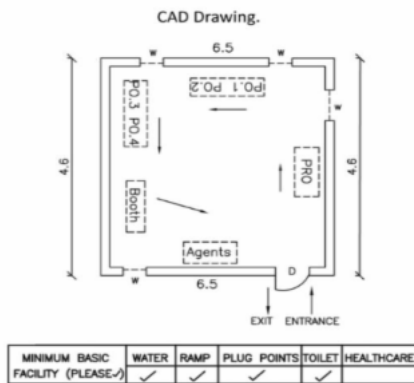

Google Map View

Polling Station Building Front View

Polling Station Front View

Cad View

Key MAP View

சட்டமன்றத் தொகுதியின் எண் மற்றும் பெயர் : 28-ஆலந்தூர் பிரிவு எண் மற்றும் பெயர் 1-தலகனஞ்சேரி, வார்டு 166 ம்என்.ஜி.ஓ காலனி 2வது தெரு