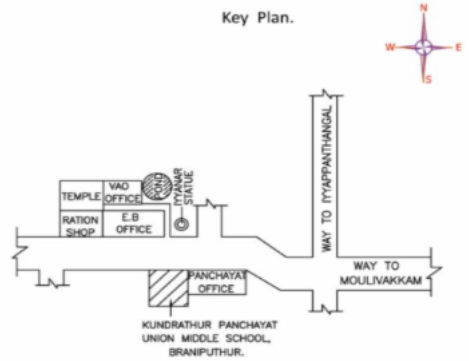

Key MAP View