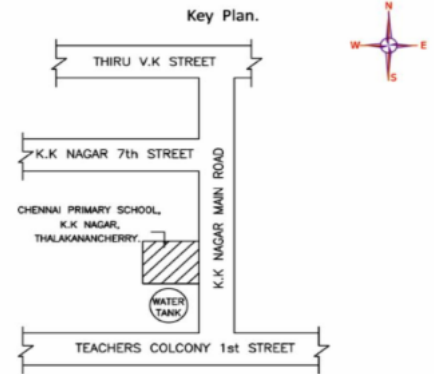

வாக்காளர் பதிவு அலுவலரின்
கையொப்பம்

Nazri Naksha

Google Map View

Polling Station Building Front View

Polling Station Front View

Cad View

Key MAP View

சட்டமன்றத் தொகுதியின் எண் மற்றும் பெயர் : 28-ஆலந்தூர்
பிரிவு எண் மற்றும் பெயர் 1-தலகனஞ்சேரி, வார்டு 166 ஏரிக்கரை தெரு அம்பேத்கார்தெரு