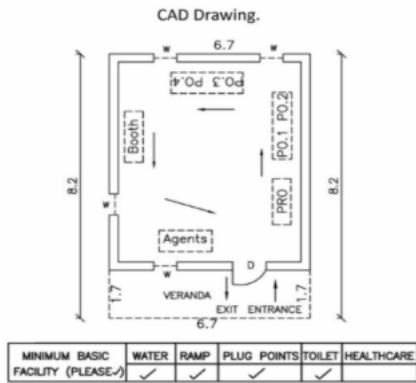

வாக்காளர் பதிவு அலுவலரின்
கையொப்பம்

Nazri Naksha

Google Map View

Polling Station Building Front View

Polling Station Front View

Cad View

Key MAP View

சட்டமன்றத் தொகுதியின் எண் மற்றும் பெயர் : 28-ஆலந்தூர்
பிரிவு எண் மற்றும் பெயர் 1-தலகனஞ்சேரி, வார்டு 166 ஏரிக்கரை தெரு அம்பேத்கார்தெரு