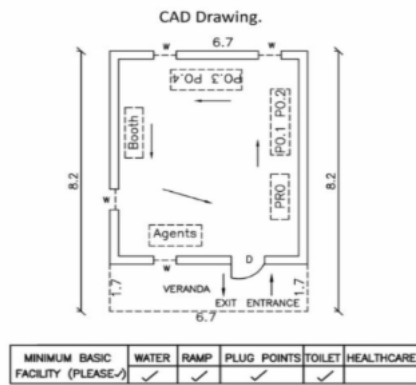

Google Map View

Polling Station Building Front View

Polling Station Front View

Cad View

Key MAP View

சட்டமன்றத் தொகுதியின் எண் மற்றும் பெயர் : 28-ஆலந்தூர்
பிரிவு எண் மற்றும் பெயர் 1-தலகனஞ்சேரி, வார்டு 166 ரகுபதி நகர் 1வது தெரு