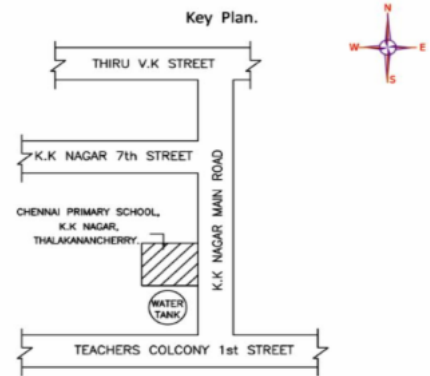

Google Map View

Polling Station Building Front View

Polling Station Front View

Cad View

Key MAP View

சட்டமன்றத் தொகுதியின் எண் மற்றும் பெயர் : 28-ஆலந்தூர்
பிரிவு எண் மற்றும் பெயர் 1-தலகனஞ்சேரி, வார்டு 166 ரகுபதி நகர் 1வது தெரு