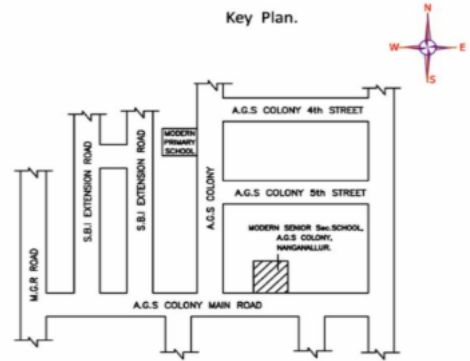

Google Map View

Polling Station Building Front View

Polling Station Front View

Cad View

Key MAP View

சட்டமன்றத் தொகுதியின் எண் மற்றும் பெயர் : 28-ஆலந்தூர்
பிரிவு எண் மற்றும் பெயர் 1-நங்கநல்லூர், வார்டு 167 இந்துகாலனி 21வது குறுக்குத்தெரு