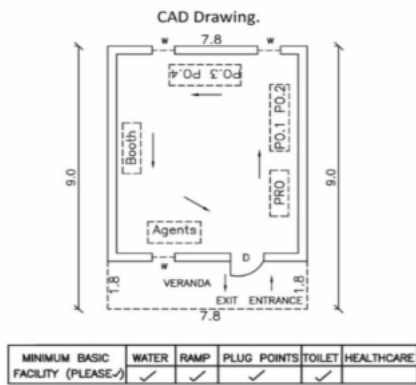

Google Map View

Polling Station Building Front View

Polling Station Front View

Cad View

Key MAP View

சட்டமன்றத் தொகுதியின் எண் மற்றும் பெயர் : 28-ஆலந்தூர்
பிரிவு எண் மற்றும் பெயர் 1-நங்கநல்லூர், வார்டு 167 இந்துகாலனி 21வது குறுக்குத்தெரு