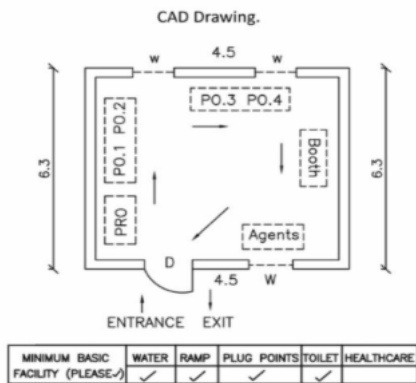

Google Map View

Polling Station Building Front View

Polling Station Front View

Cad View

Key MAP View

1 பெயர் : வீரபாகு - தந்தையின் பெயர்: கணேசன் - வீட்டு எண் : 6-B வயது : 83 பாலினம் : ஆண்	IJB0265249 Photo is available	2 பெயர் : நளனி - கணவர் பெயர்: வீரபாகு - வீட்டு எண் : 6-B வயது : 77 பாலினம் : பெண்	DBL5708458 Photo is available	3 பெயர் : செளரிராஜன் - தந்தையின் பெயர்: ராமானுஜம் - வீட்டு எண் : 6-C வயது : 66 பாலினம் : ஆண்	IJB2742237 Photo is available
4 பெயர் : ஆனந்த் - தந்தையின் பெயர்: கோபாலகிருஷ்ணன் - வீட்டு எண் : 6-F வயது : 47 பாலினம் : ஆண்	IJB3238185 Photo is available	5 பெயர் : ஆனந்தி - கணவர் பெயர்: ஆனந்த் - வீட்டு எண் : 6-F வயது : 44 பாலினம் : பெண்	DBL5710249 Photo is available	6 பெயர் : விஸ்வநாதன் - தந்தையின் பெயர்: ராமன் - வீட்டு எண் : 6-G வயது : 59 பாலினம் : ஆண்	IJB3238201 Photo is available
7 பெயர் : மீரா - கணவர் பெயர்: விஸ்வநாதன் - வீட்டு எண் : 6-G வயது : 54 பாலினம் : பெண்	DBL5710231 Photo is available	S 8 பெயர் : லட்சுமி - கணவர் பெயர்: ராஜகோபாலன் - வீட்டு எண் : 7-2 வயது : 83 பாலினம் : பெண்	IJB3238219 Photo is available	9 பெயர் : தாஃபோட் நவீன் ஷீலெண்டர் சம்பத் தந்தையின் பெயர்: சி டி எஸ் சம்பத் வீட்டு எண் : 8 வயது : 52 பாலினம் : ஆண்	DBL9934621 Photo is available
10 பெயர் : லிஷேந்தர் - தந்தையின் பெயர்: சம்பத் - வீட்டு எண் : 8 வயது : 51 பாலினம் : ஆண்	DBL9934639 Photo is available	11 பெயர் : ஜோயேன் லூர்ட்ஸ் ஷிலேந்தர் சம்பத் கணவர் பெயர்: டி ஏன் ஷிலேந்தர் சம்பத் வீட்டு எண் : 8 வயது : 47 பாலினம் : பெண்	DBL5706833 Photo is available	12 பெயர் : மீனாட்சி தந்தையின் பெயர்: ரவி வீட்டு எண் : 9 வயது : 28 பாலினம் : பெண்	IJB3439833 Photo is available
13 பெயர் : தேஜஸ்வினி தந்தையின் பெயர்: வடமலை லக்ஷ்மிபதி வீட்டு எண் : 9 வயது : 28 பாலினம் : பெண்	IJB3484425 Photo is available	14 பெயர் : வைதேகி - கணவர் பெயர்: இளங்கோவன் - வீட்டு எண் : 15 வயது : 61 பாலினம் : பெண்	IJB2742252 Photo is available	15 பெயர் : அமிர்தலிங்கம் - தந்தையின் பெயர்: முருகேசன் - வீட்டு எண் : 15B வயது : 65 பாலினம் : ஆண்	IJB0536466 Photo is available
16 பெயர் : கீதா - கணவர் பெயர்: அமிர்தலிங்கம் - வீட்டு எண் : 15B வயது : 63 பாலினம் : பெண்	IJB0536474 Photo is available	17 பெயர் : பூந்தர் - தந்தையின் பெயர்: ஆறுமுகம் - வீட்டு எண் : 15B வயது : 62 பாலினம் : ஆண்	IJB3238235 Photo is available	18 பெயர் : சுந்தரி - கணவர் பெயர்: விஸ்வநாதன் - வீட்டு எண் : 24 வயது : 85 பாலினம் : பெண்	IJB0536425 Photo is available
19 பெயர் : சத்யநாராயணன் - தந்தையின் பெயர்: விஸ்வநாதன் - வீட்டு எண் : 24 வயது : 53 பாலினம் : ஆண்	IJB0536433 Photo is available	20 பெயர் : பரிதிவிராஜ் - தந்தையின் பெயர்: மன்மோகன் - வீட்டு எண் : 26 வயது : 44 பாலினம் : ஆண்	IJB0536482 Photo is available	21 பெயர் : வரதராஜன் மாதூர் சந்தானம் தந்தையின் பெயர்: சந்தானம் வீட்டு எண் : 26B வயது : 80 பாலினம் : ஆண்	JBS1144823 Photo is available
22 பெயர் : மைதிலி வரதராஜன் கணவர் பெயர்: வரதராஜன் மாதூர் சந்தானம் வீட்டு எண் : 26B வயது : 74 பாலினம் : பெண்	IJB3238250 Photo is available	23 பெயர் : சாரங்கராஜன் வரதராஜன் தந்தையின் பெயர்: வரதராஜன் மாதூர் சந்தானம் வீட்டு எண் : 26B வயது : 44 பாலினம் : ஆண்	IJB0536441 Photo is available	24 பெயர் : ரெஷ்மி - தந்தையின் பெயர்: சம்பத் - வீட்டு எண் : 31 வயது : 38 பாலினம் : பெண்	IJB0536334 Photo is available
25 பெயர் : சுப்ரியா - தந்தையின் பெயர்: சம்பத் - வீட்டு எண் : 31 வயது : 38 பாலினம் : பெண்	IJB0536342 Photo is available	# 26 பெயர் : அபினவ்நடராஜ் தந்தையின் பெயர்: ராமகிருஷ்ணன் - வீட்டு எண் : 32 வயது : 29 பாலினம் : ஆண்	IJB2447977 Photo is available	27 பெயர் : சம்பத் - தந்தையின் பெயர்: நித்யகல்யாணம் - வீட்டு எண் : 32F4 வயது : 68 பாலினம் : ஆண்	DBL5708706 Photo is available
28 பெயர் : கலா - கணவர் பெயர்: வேணு - வீட்டு எண் : 34-41B வயது : 63 பாலினம் : பெண்	IJB2094878 Photo is available	29 பெயர் : சரவணன் - தந்தையின் பெயர்: கோபி - வீட்டு எண் : 34-41B வயது : 43 பாலினம் : ஆண்	IJB2094886 Photo is available	30 பெயர் : வெங்கடேஷ் - தந்தையின் பெயர்: அருணாச்சலம் - வீட்டு எண் : 38 வயது : 50 பாலினம் : ஆண்	IJB2094852 Photo is available