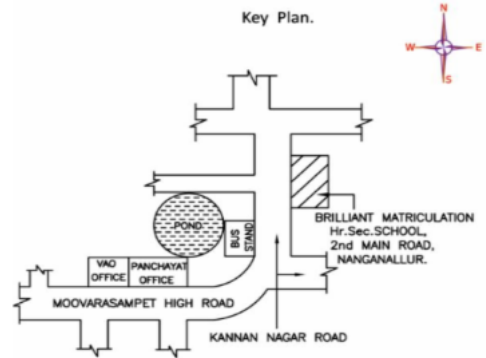

வாக்காளர் பதிவு அலுவலரின்
கையொப்பம்

Nazri Naksha

Google Map View

Polling Station Building Front View

Polling Station Front View

Cad View

Key MAP View

1	IJB3926474
பெயர் : உஷா கணவர் பெயர்: ஸ் ஸ்வாமி வீட்டு எண் : 1ஸி,அன்மோல் பழனி வயது : 71 பாலினம் : பெண்	Photo is available