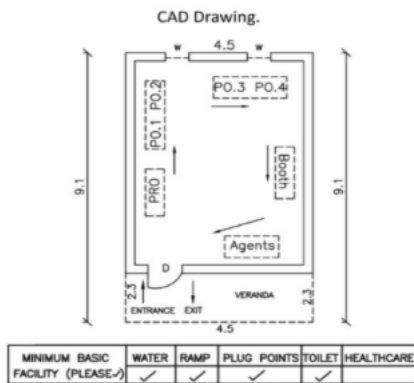

Cad View

Key MAP View