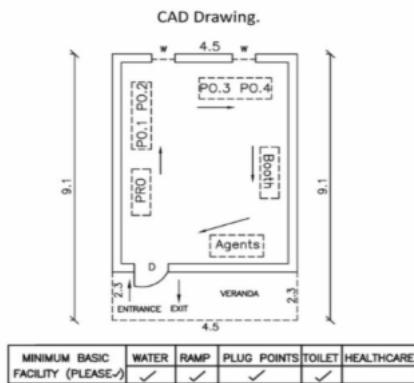

Google Map View

Polling Station Building Front View

Polling Station Front View

Modern School, SBI Colony,

Modern School, SBI Colony,

Cad View

Key MAP View

சட்டமன்றத் தொகுதியின் எண் மற்றும் பெயர் : 28-ஆலந்தூர் பிரிவு எண் மற்றும் பெயர் 1-நங்கநல்லூர், வார்டு 167 ஐயப்பன் நகர்