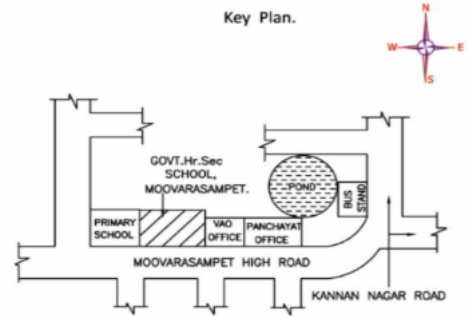

Cad View

Key MAP View