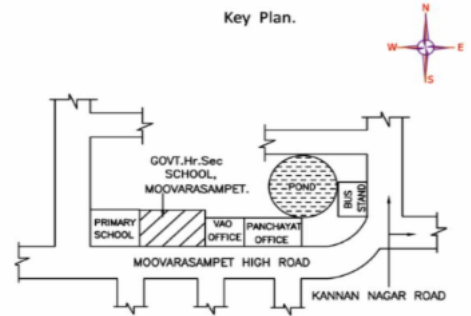

Key MAP View