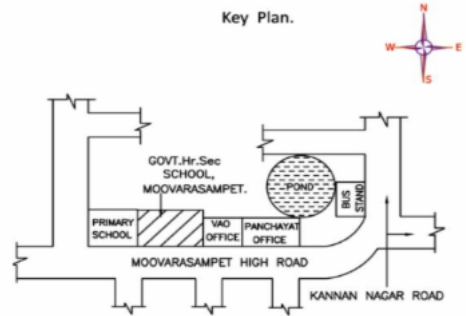

Key MAP View