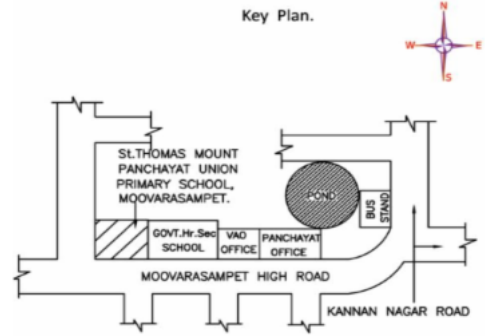

Key MAP View