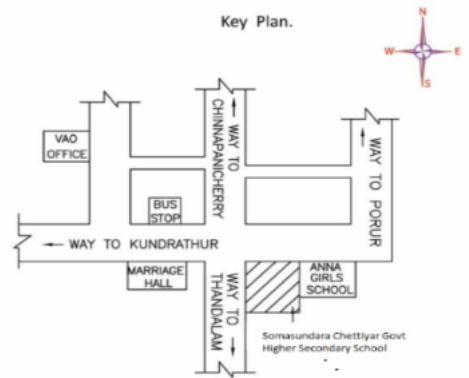

Key MAP View