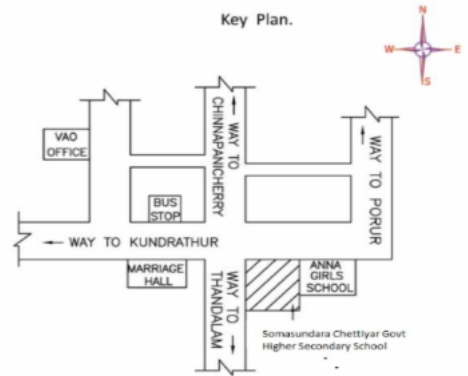

Key MAP View