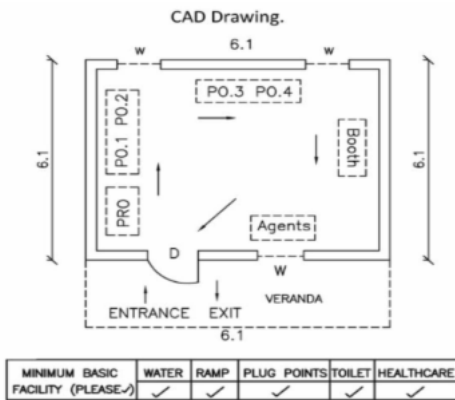

Google Map View

Polling Station Building Front View

Polling Station Front View

Cad View

Key MAP View

சட்டமன்றத் தொகுதியின் எண் மற்றும் பெயர் : 28-ஆலந்தூர் பிரிவு எண் மற்றும் பெயர் 1-ஐயப்பன்தாங்கல் (ஊ), கருமாரிஅம்மன் கோவில் தெரு