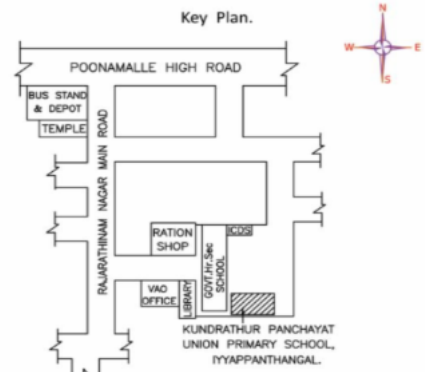

Google Map View

Polling Station Building Front View

Polling Station Front View

Cad View

Key MAP View

சட்டமன்றத் தொகுதியின் எண் மற்றும் பெயர் : 28-ஆலந்தூர் பிரிவு எண் மற்றும் பெயர் 1-ஐயப்பன்தாங்கல் (ஊ), கருமாரிஅம்மன் கோவில் தெரு