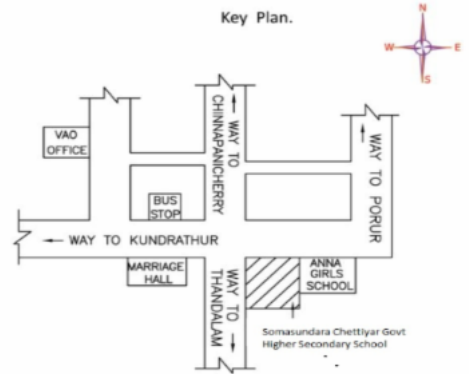

3. வாக்குச் சாவடியின் விவரங்கள்		
வாக்குச் சாவடியின் எண் மற்றும் பெயர் : 60 - அரசு பெண்கள் மேல்நிலைப் பள்ளி கோவூர், தெற்கு பக்கம், வடக்கு முகம், அறை எண் 2, கோவூர் 600128. வாக்குச் சாவடியின் முகவரி : அரசு பெண்கள் மேல்நிலைப் பள்ளி கோவூர், தெற்குப் பக்கம், வடக்கு நோக்கிய, அறை எண் 2, கோவூர் 600128.	வாக்குச் சாவடியின் வகைப்பாடு (ஆண்/பெண்/பொது) துணை வாக்குச் சாவடிகளின் எண்ணிக்கை :	0

Google Map View

Polling Station Building Front View

Polling Station Front View

Cad View

Key MAP View

சட்டமன்றத் தொகுதியின் எண் மற்றும் பெயர் : 28-ஆலந்தூர்
பிரிவு எண் மற்றும் பெயர் 1-கோவூர் (ஊ), வார்டு 2 தர்மராஜா கோயில் தெரு