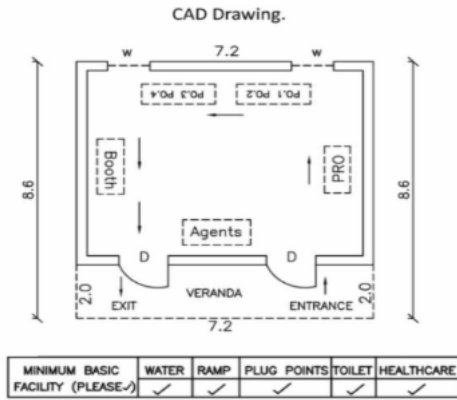

Google Map View

Polling Station Building Front View

Polling Station Front View

Cad View

Key MAP View

சட்டமன்றத் தொகுதியின் எண் மற்றும் பெயர் : 28-ஆலந்தூர்
பிரிவு எண் மற்றும் பெயர் 1-கோவூர் (ஊ), வார்டு 2 தர்மராஜா கோயில் தெரு