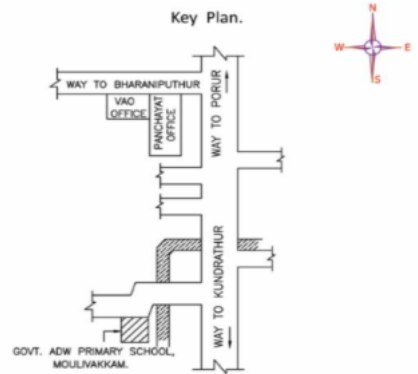

3. வாக்குச் சாவடியின் விவரங்கள்		
வாக்குச் சாவடியின் எண் மற்றும் பெயர் : 68 - அரசினர் ஆதிதிராவிடர் நல மேல்நிலைப்பள்ளி மெளலிவாக்கம், மெளலிவாக்கம்-600125 வாக்குச் சாவடியின் முகவரி : அரசினர் ஆதிதிராவிடர் நல மேல்நிலைப்பள்ளி, மெளலிவாக்கம் - 600125	வாக்குச் சாவடியின் வகைப்பாடு (ஆண்/பெண்/பொது) துணை வாக்குச் சாவடிகளின் எண்ணிக்கை :	பொது 0

Google Map View

Polling Station Building Front View

Polling Station Front View

Cad View

Key MAP View

சட்டமன்றத் தொகுதியின் எண் மற்றும் பெயர் : 28-ஆலந்தூர்
பிரிவு எண் மற்றும் பெயர் 1-மௌலிவாக்கம் (ஊ), வார்டு 2 குன்றத்தூர் சாலை