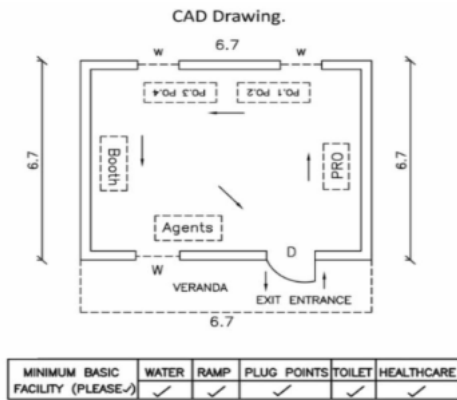

Google Map View

Polling Station Building Front View

Polling Station Front View

Cad View

Key MAP View

சட்டமன்றத் தொகுதியின் எண் மற்றும் பெயர் : 28-ஆலந்தூர்
பிரிவு எண் மற்றும் பெயர் 1-மௌலிவாக்கம் (ஊ), வார்டு 2 குன்றத்தூர் சாலை