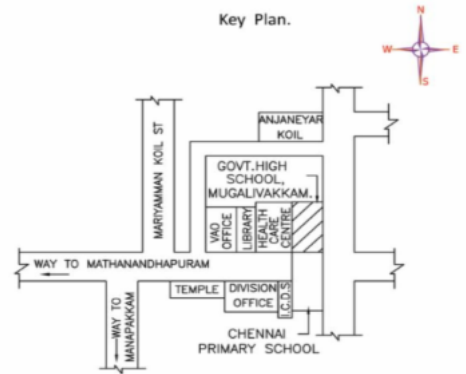

Cad View

Key MAP View