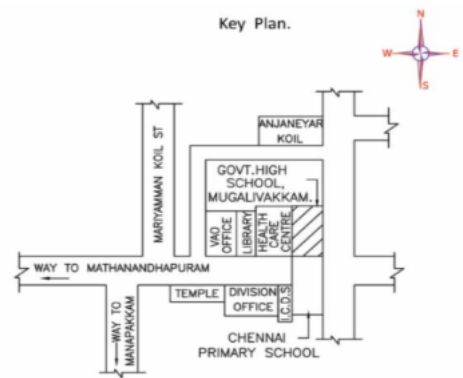

Key MAP View