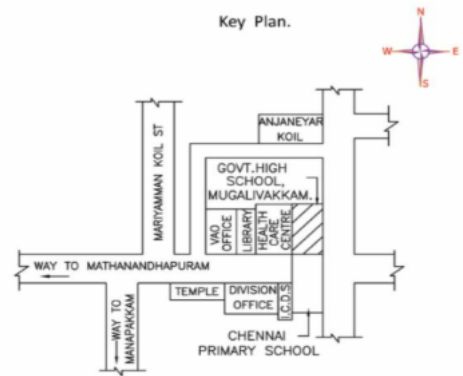

Key MAP View