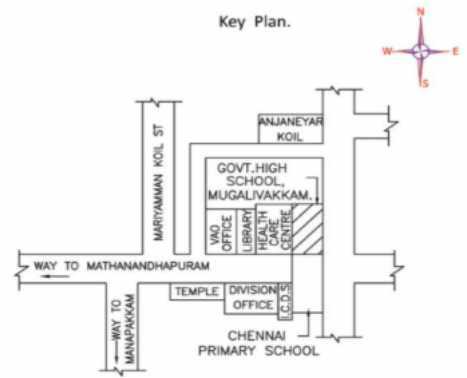

Key MAP View