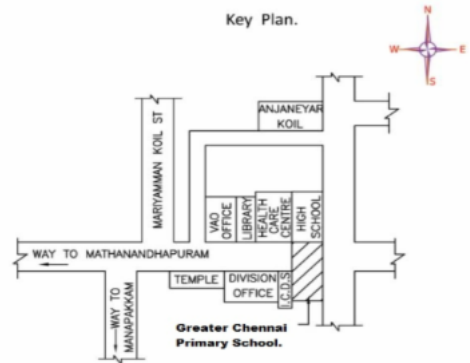

Key MAP View