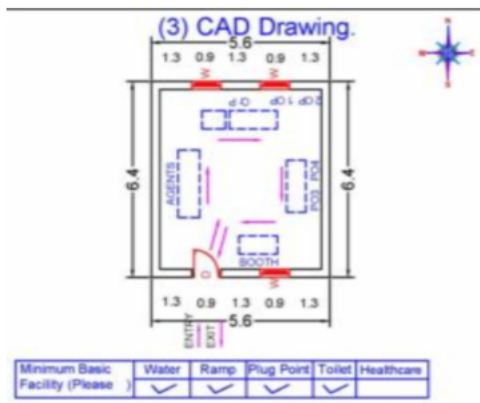

Google Map View

Polling Station Building Front View

Polling Station Front View

Cad View

Key MAP View

1 பெயர் : கிஷ்டம்மாள் - கணவர் பெயர்: ஆவப்பன் - வீட்டு எண் : 1 வயது : 75 பாலினம் : பெண் Photo is available	CVP1749878	2 பெயர் : கிருபா - கணவர் பெயர்: எத்திராஜி - வீட்டு எண் : 1 வயது : 65 பாலினம் : பெண் Photo is available	YPE1306273	3 பெயர் : மோகன் - தந்தையின் பெயர்: அனுமந்தன் - வீட்டு எண் : 1 வயது : 60 பாலினம் : ஆண் Photo is available	YPE2538619
4 பெயர் : சுரேஷ் குமார் கிரி - தந்தையின் பெயர்: அந்தரியாமி கிரி - வீட்டு எண் : 1 வயது : 57 பாலினம் : ஆண் Photo is available	YPE1416593	5 பெயர் : மரகதம் - கணவர் பெயர்: மோகன் - வீட்டு எண் : 1 வயது : 55 பாலினம் : பெண் Photo is available	YPE2538627	6 பெயர் : ரஞ்சிதம் - கணவர் பெயர்: ரமணா - வீட்டு எண் : 1 வயது : 50 பாலினம் : பெண் Photo is available	YPE1920586
7 பெயர் : தவசு - கணவர் பெயர்: ராமநாதன் - வீட்டு எண் : 1 வயது : 46 பாலினம் : பெண் Photo is available	YPE1920776	8 பெயர் : சிவகாமி - தந்தையின் பெயர்: கோவிந்தசாமி - வீட்டு எண் : 1 வயது : 46 பாலினம் : பெண் Photo is available	GSV2286953	9 பெயர் : அறிவுழகன் - தந்தையின் பெயர்: அய்யாகண்ணு - வீட்டு எண் : 1 வயது : 46 பாலினம் : ஆண் Photo is available	XWO0308585
10 பெயர் : விமலா கணவர் பெயர்: மணிவண்ணன் - வீட்டு எண் : 1 வயது : 40 பாலினம் : பெண் Photo is available	YPE1638725	11 பெயர் : வசந்த - தந்தையின் பெயர்: மனோகர் - வீட்டு எண் : 1 வயது : 39 பாலினம் : பெண் Photo is available	YPE1416460	12 பெயர் : ஜெயா - கணவர் பெயர்: பிரகாஷ் - வீட்டு எண் : 1 வயது : 38 பாலினம் : பெண் Photo is available	YPE1306075
13 பெயர் : பாரதி - கணவர் பெயர்: காமேஷ் - வீட்டு எண் : 1 வயது : 34 பாலினம் : பெண் Photo is available	YPE1306034	14 பெயர் : விஜயலட்சுமி - தந்தையின் பெயர்: பிரபாகரன் - வீட்டு எண் : 1 வயது : 33 பாலினம் : பெண் Photo is available	YPE1558667	15 பெயர் : முரளிதாஸ் - தந்தையின் பெயர்: எத்திராஜ் - வீட்டு எண் : 1 வயது : 33 பாலினம் : ஆண் Photo is available	YPE1416478
16 பெயர் : கனகா - தந்தையின் பெயர்: மணிவண்ணன் - வீட்டு எண் : 1 வயது : 32 பாலினம் : பெண் Photo is available	YPE1416312	17 பெயர் : விஜய் - தந்தையின் பெயர்: தனசேகரன் - வீட்டு எண் : 1 வயது : 31 பாலினம் : ஆண் Photo is available	YPE1416361	18 பெயர் : யுவராணி - தந்தையின் பெயர்: ஜோதிலிங்கம் - வீட்டு எண் : 1 வயது : 31 பாலினம் : பெண் Photo is available	YPE1416502
19 பெயர் : லாவண்யா - தந்தையின் பெயர்: ஆறுமுகம் - வீட்டு எண் : 1 வயது : 31 பாலினம் : பெண் Photo is available	YPE1416544	20 பெயர் : செல்வம் - தந்தையின் பெயர்: சின்னகன்னு - வீட்டு எண் : 1 வயது : 31 பாலினம் : ஆண் Photo is available	YPE1416551	21 பெயர் : ஜெயந்தி தந்தையின் பெயர்: விஸ்வனாதன் - வீட்டு எண் : 1 வயது : 31 பாலினம் : பெண் Photo is available	YPE1416577
22 பெயர் : ரமேஷ் - தந்தையின் பெயர்: சீனிவாசன் - வீட்டு எண் : 1 வயது : 30 பாலினம் : ஆண் Photo is available	YPE1416387	23 பெயர் : பாக்கியலக்ஷ்மி - தந்தையின் பெயர்: முருகன் - வீட்டு எண் : 1 வயது : 30 பாலினம் : பெண் Photo is available	YPE1416452	24 பெயர் : தினன் - தந்தையின் பெயர்: கருணாகரன் - வீட்டு எண் : 1 வயது : 30 பாலினம் : ஆண் Photo is available	YPE1416320
25 பெயர் : கோமதி - தந்தையின் பெயர்: ராஜேந்திரன் - வீட்டு எண் : 1 வயது : 30 பாலினம் : பெண் Photo is available	YPE1416650	# 26 பெயர் : பாஸ்கர் - தந்தையின் பெயர்: மாரி முத்து - வீட்டு எண் : 1 வயது : 29 பாலினம் : ஆண் Photo is available	YPE1416403	27 பெயர் : நாகராஜி - தந்தையின் பெயர்: ராமு - வீட்டு எண் : 1 வயது : 29 பாலினம் : ஆண் Photo is available	YPE1416445
28 பெயர் : கோமதி - தந்தையின் பெயர்: தனசேகரன் - வீட்டு எண் : 1 வயது : 29 பாலினம் : பெண் Photo is available	YPE1416528	29 பெயர் : வாசு - தந்தையின் பெயர்: ராஜேந்திரன் - வீட்டு எண் : 1 வயது : 29 பாலினம் : ஆண் Photo is available	YPE1416536	# 30 பெயர் : பிரகாஷ் - தந்தையின் பெயர்: ஏழுமலை - வீட்டு எண் : 1 வயது : 28 பாலினம் : ஆண் Photo is available	YPE1638535