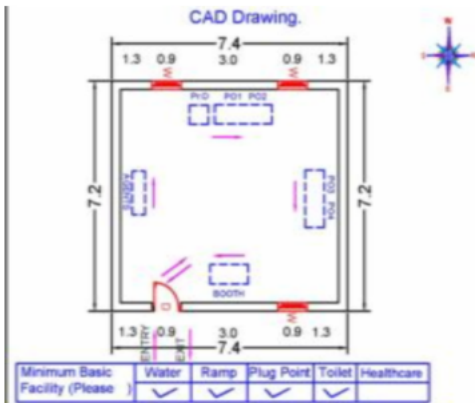

Cad View

Key MAP View