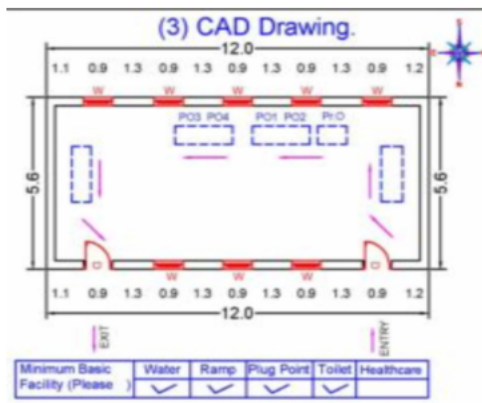

Nazri Naksha

Google Map View

Polling Station Building Front View

Polling Station Front View

Cad View

Key MAP View

1 பெயர் : கண்ணன் - தந்தையின் பெயர்: வேலாயுதம் - வீட்டு எண் : 1 வயது : 50 பாலினம் : ஆண்	YPE1417260 Photo is available	2 பெயர் : மணிமாறன் - தந்தையின் பெயர்: கிருஷ்ணன் - வீட்டு எண் : 1 வயது : 46 பாலினம் : ஆண்	YPE1417310 Photo is available	3 பெயர் : போல்ராஜ் - தந்தையின் பெயர்: குப்பன் - வீட்டு எண் : 1 வயது : 41 பாலினம் : ஆண்	CVP2363091 Photo is available
4 பெயர் : ஆமலா - கணவர் பெயர்: மோகன் - வீட்டு எண் : 1 வயது : 40 பாலினம் : பெண்	YPE0642579 Photo is available	5 பெயர் : சோபனா - கணவர் பெயர்: போல்ராஜ் - வீட்டு எண் : 1 வயது : 38 பாலினம் : பெண்	YPE0470815 Photo is available	6 பெயர் : சரிதா - கணவர் பெயர்: குப்பன் - வீட்டு எண் : 1 வயது : 38 பாலினம் : பெண்	YPE1417641 Photo is available
7 பெயர் : நிவேதா - கணவர் பெயர்: இளவரசன் - வீட்டு எண் : 1 வயது : 32 பாலினம் : பெண்	YPE1639897 Photo is available	8 பெயர் : ராஜேஷ் - தந்தையின் பெயர்: செல்வம் - வீட்டு எண் : 1 வயது : 30 பாலினம் : ஆண்	YPE1639921 Photo is available	9 பெயர் : மணிகண்டன் - தந்தையின் பெயர்: கிருஷ்ணன் - வீட்டு எண் : 1 வயது : 29 பாலினம் : ஆண்	YPE1417369 Photo is available
10 பெயர் : சுகாசினி - தந்தையின் பெயர்: மணிகண்டன் - வீட்டு எண் : 1 வயது : 29 பாலினம் : பெண்	YPE1417534 Photo is available	11 பெயர் : ரேணுகாதேவி - கணவர் பெயர்: நடராஜன் - வீட்டு எண் : 1 வயது : 28 பாலினம் : பெண்	YPE1639913 Photo is available	12 பெயர் : பாரதி கணவர் பெயர்: ஹரீநாராயணந் வீட்டு எண் : 1/18 வயது : 29 பாலினம் : பெண்	YPE2247765 Photo is available
S 13 பெயர் : கிருபாகரன் ஸ்ரீதர் மு தந்தையின் பெயர்: முனிசாமி க வீட்டு எண் : 1/49 வயது : 30 பாலினம் : ஆண்	YPE1133578 Photo is available	14 பெயர் : தாரிணி தந்தையின் பெயர்: திருஞானம் வீட்டு எண் : 1/136 வயது : 25 பாலினம் : பெண்	YPE2137982 Photo is available	15 பெயர் : விஷ்ணு கணவர் பெயர்: கிருஷ்ணன் வீட்டு எண் : 1/189 வயது : 45 பாலினம் : பெண்	YPE2247542 Photo is available
16 பெயர் : லோகதாஸ் - தந்தையின் பெயர்: தனபால் - வீட்டு எண் : 1-219 வயது : 50 பாலினம் : ஆண்	YPE1921428 Photo is available	17 பெயர் : மலர் விழி . கணவர் பெயர்: அருள்தாஸ் . வீட்டு எண் : 1 / 219 வயது : 49 பாலினம் : பெண்	YPE3241064 Photo is available	18 பெயர் : ரோஜா ஜெனிஃபர் . கணவர் பெயர்: டேவிட் ராஜ் . வீட்டு எண் : 1 / 219 வயது : 29 பாலினம் : பெண்	YPE3241031 Photo is available
19 பெயர் : டேவிட் ராஜ் தந்தையின் பெயர்: அருள்தாஸ் . வீட்டு எண் : 1 / 219 வயது : 29 பாலினம் : ஆண்	YPE3241015 Photo is available	20 பெயர் : சாம்ராஜ் தந்தையின் பெயர்: அருள்தாஸ் . வீட்டு எண் : 1 / 219 வயது : 26 பாலினம் : ஆண்	YPE3241049 Photo is available	21 பெயர் : சதீஷ்குமார் - தந்தையின் பெயர்: பெரியசாமி வீட்டு எண் : 1-225 வயது : 42 பாலினம் : ஆண்	YPE1640523 Photo is available
22 பெயர் : திவ்யா - கணவர் பெயர்: சதீஷ்குமார் - வீட்டு எண் : 1-225 வயது : 31 பாலினம் : பெண்	YPE1640515 Photo is available	23 பெயர் : அருள்குமார் - தந்தையின் பெயர்: தண்டபாணி - வீட்டு எண் : 1-225 வயது : 28 பாலினம் : ஆண்	YPE1640499 Photo is available	24 பெயர் : கல்பனா - கணவர் பெயர்: குப்பன் - வீட்டு எண் : 2-28 வயது : 38 பாலினம் : பெண்	YPE1133537 Photo is available
25 பெயர் : பிரவீன் குமார் தந்தையின் பெயர்: பன்னீர் செல்வம் பன்னீர் செல்வம் வீட்டு எண் : 2/169 வயது : 24 பாலினம் : ஆண்	YPE2949600 Photo is available	26 பெயர் : ரவிகுமார் தந்தையின் பெயர்: பாண்டியன் வீட்டு எண் : 2/186 வயது : 28 பாலினம் : ஆண்	YPE2036523 Photo is available	27 பெயர் : சமதி - கணவர் பெயர்: சுரேஷ் - வீட்டு எண் : 2-215 வயது : 43 பாலினம் : பெண்	YPE1416999 Photo is available
28 பெயர் : சுரேஷ் - தந்தையின் பெயர்: செல்வம் - வீட்டு எண் : 2-215 வயது : 41 பாலினம் : ஆண்	YPE1417146 Photo is available	29 பெயர் : பிரவீன் குமார் தந்தையின் பெயர்: பாலன் வீட்டு எண் : 2/215 வயது : 26 பாலினம் : ஆண்	YPE2249324 Photo is available	30 பெயர் : உமா மகேஷ்வரி தாயின் பெயர்: மாலா வீட்டு எண் : 2/246 வயது : 22 பாலினம் : ஆண்	YPE3435229 Photo is available