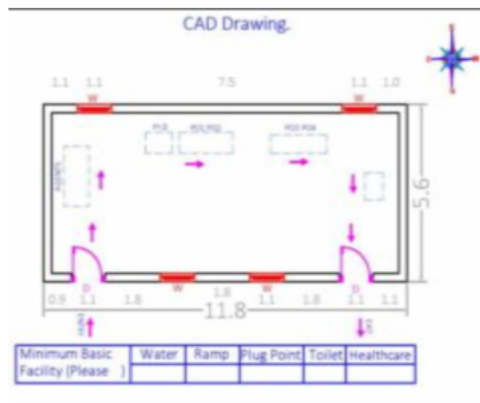

Google Map View

Polling Station Building Front View

Polling Station Front View

Cad View

Key MAP View

சட்டமன்றத் தொகுதியின் எண் மற்றும் பெயர் : 29-ஸ்ரீபெரும்புதூர்
பிரிவு எண் மற்றும் பெயர் 1-அமரம்பேடு (ஊ) மற்றும் (வ.கி), வார்டு1 பெருமாள் கோயில் தெரு