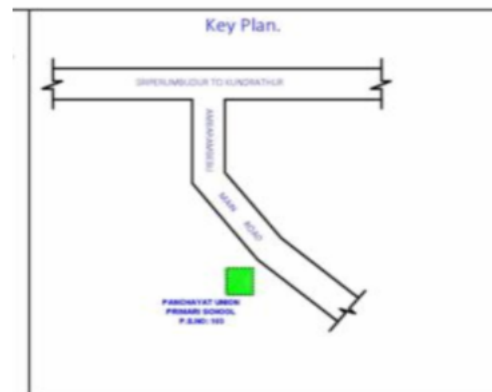

Google Map View

Polling Station Building Front View

Polling Station Front View

Cad View

Key MAP View

சட்டமன்றத் தொகுதியின் எண் மற்றும் பெயர் : 29-ஸ்ரீபெரும்புதூர்
பிரிவு எண் மற்றும் பெயர் 1-அமரம்பேடு (ஊ) மற்றும் (வ.கி), வார்டு1 பெருமாள் கோயில் தெரு