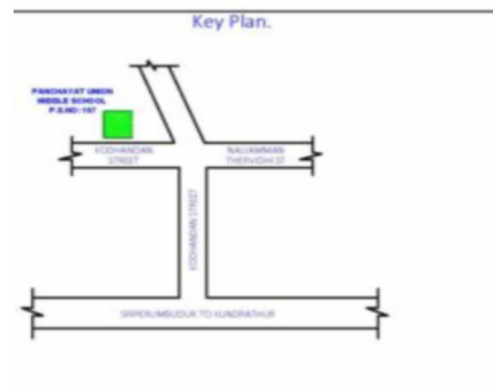

Cad View

Key MAP View