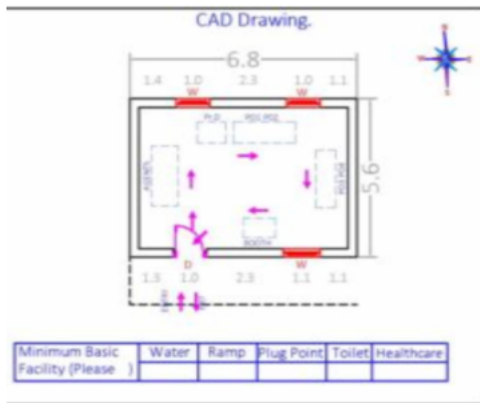

கையொப்பம்

Nazri Naksha

Google Map View

Polling Station Building Front View

Polling Station Front View

Cad View

Key MAP View

| | | | | | |
|---|----------------------------------|--|----------------------------------|--|----------------------------------|
| 1 பெயர் : யமுனா பாய் - கணவர் பெயர்: கன்னியப்பன் - வீட்டு எண் : 1 வயது : 71 பாலினம் : பெண் | YPE1644202 Photo is available | 2 பெயர் : ஜெனிறுல்லாப்தீன் - தந்தையின் பெயர்: சம்சுதீன் - வீட்டு எண் : 1 வயது : 65 பாலினம் : ஆண் | YPE1644228 Photo is available | 3 பெயர் : முருகன் - தந்தையின் பெயர்: காளிமுத்து - வீட்டு எண் : 1 வயது : 62 பாலினம் : ஆண் | CVP4573374 Photo is available |
| 4 பெயர் : நுஸ்ரத்பேகம் - கணவர் பெயர்: நவாப்ஜான் - வீட்டு எண் : 1 வயது : 62 பாலினம் : பெண் | YPE1778240 Photo is available | 5 பெயர் : துரைசாமி - தந்தையின் பெயர்: மணி - வீட்டு எண் : 1 வயது : 60 பாலினம் : ஆண் | YPE1778349 Photo is available | 6 பெயர் : ஜாகீர் உசேன் - தந்தையின் பெயர்: முகமது உசேன் - வீட்டு எண் : 1 வயது : 59 பாலினம் : ஆண் | YPE1560333 Photo is available |
| 7 பெயர் : சாந்தி - கணவர் பெயர்: கோவிந்தசாமி - வீட்டு எண் : 1 வயது : 58 பாலினம் : பெண் | YPE1644038 Photo is available | 8 பெயர் : தாஜின்நிஷா - கணவர் பெயர்: நிஜாம்பாஷா - வீட்டு எண் : 1 வயது : 55 பாலினம் : பெண் | YPE1777903 Photo is available | 9 பெயர் : வேல்முருகன் - தந்தையின் பெயர்: ராமன் - வீட்டு எண் : 1 வயது : 53 பாலினம் : ஆண் | YPE2545960 Photo is available |
| 10 பெயர் : கவிதா - கணவர் பெயர்: கன்னியப்பன் - வீட்டு எண் : 1 வயது : 52 பாலினம் : பெண் | YPE1644194 Photo is available | 11 பெயர் : திருமலைபாபு - தந்தையின் பெயர்: கோதண்டம் - வீட்டு எண் : 1 வயது : 50 பாலினம் : ஆண் | CVP4060893 Photo is available | 12 பெயர் : இந்திரா - கணவர் பெயர்: பாலகிருஷ்ணன் - வீட்டு எண் : 1 வயது : 50 பாலினம் : பெண் | YPE1778299 Photo is available |
| 13 பெயர் : தனம் - கணவர் பெயர்: மோகன் - வீட்டு எண் : 1 வயது : 49 பாலினம் : பெண் | YPE0227348 Photo is available | 14 பெயர் : மாரியம்மாள் - கணவர் பெயர்: வேல்முருகன் - வீட்டு எண் : 1 வயது : 48 பாலினம் : பெண் | YPE0226530 Photo is available | 15 பெயர் : முகமது ரஃபி - தந்தையின் பெயர்: அப்துல் கரிம் - வீட்டு எண் : 1 வயது : 48 பாலினம் : ஆண் | YPE1990100 Photo is available |
| 16 பெயர் : மாரிமுத்து - தந்தையின் பெயர்: கோதண்டம் - வீட்டு எண் : 1 வயது : 47 பாலினம் : ஆண் | CVP4043550 Photo is available | 17 பெயர் : ரசியா பேகம் - கணவர் பெயர்: ஜாகீர் உசேன் - வீட்டு எண் : 1 வயது : 47 பாலினம் : பெண் | YPE1560341 Photo is available | 18 பெயர் : ரஜினி தந்தையின் பெயர்: எட்டியப்பன் வீட்டு எண் : 1 வயது : 47 பாலினம் : ஆண் | YPE3090024 Photo is available |
| 19 பெயர் : பூவேந்திரன் - தந்தையின் பெயர்: முனுசாமி - வீட்டு எண் : 1 வயது : 46 பாலினம் : ஆண் | YPE1643931 Photo is available | 20 பெயர் : வசந்தா - கணவர் பெயர்: சீமோன் ராக் - வீட்டு எண் : 1 வயது : 45 பாலினம் : பெண் | YPE1643642 Photo is available | 21 பெயர் : அலமேலு - கணவர் பெயர்: மகேந்திரன் - வீட்டு எண் : 1 வயது : 45 பாலினம் : பெண் | CVP4052890 Photo is available |
| 22 பெயர் : கவிதா - கணவர் பெயர்: பவுன்ராஜ் - வீட்டு எண் : 1 வயது : 45 பாலினம் : பெண் | YPE1308246 Photo is available | 23 பெயர் : குமார் - தந்தையின் பெயர்: சிவா - வீட்டு எண் : 1 வயது : 44 பாலினம் : ஆண் | CVP4052726 Photo is available | 24 பெயர் : சமதி - கணவர் பெயர்: திருமலைபாபு - வீட்டு எண் : 1 வயது : 44 பாலினம் : பெண் | CVP4060885 Photo is available |
| 25 பெயர் : பெரோஸ்கான் - தந்தையின் பெயர்: அபிபுல்லா - வீட்டு எண் : 1 வயது : 44 பாலினம் : ஆண் | YPE1643741 Photo is available | 26 பெயர் : சுகா - கணவர் பெயர்: பூவேந்திரன் - வீட்டு எண் : 1 வயது : 43 பாலினம் : பெண் | YPE1643949 Photo is available | 27 பெயர் : சமதி - கணவர் பெயர்: மாரிமுத்து - வீட்டு எண் : 1 வயது : 43 பாலினம் : பெண் | CVP4043568 Photo is available |
| 28 பெயர் : கஸ்தூரி - கணவர் பெயர்: செல்வகுமார் - வீட்டு எண் : 1 வயது : 42 பாலினம் : பெண் | YPE0472894 Photo is available | 29 பெயர் : சுப்ரமணி - தந்தையின் பெயர்: கோபால் - வீட்டு எண் : 1 வயது : 40 பாலினம் : ஆண் | YPE1990167 Photo is available | 30 பெயர் : நிஜாமுதீன் - தந்தையின் பெயர்: கமருதீன் - வீட்டு எண் : 1 வயது : 40 பாலினம் : ஆண் | YPE1644178 Photo is available |