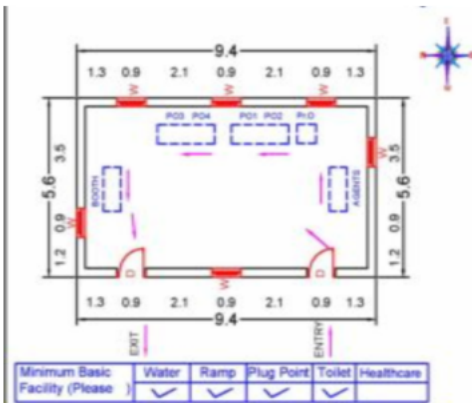

Cad View

Key MAP View