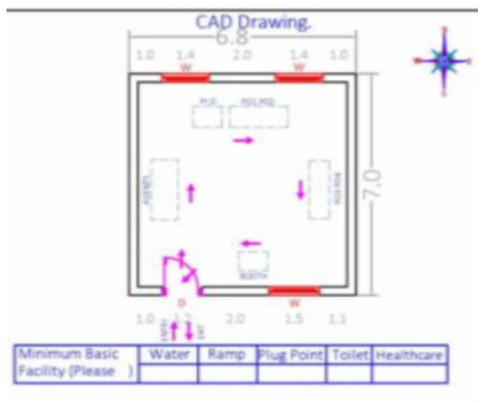

Cad View

Key MAP View