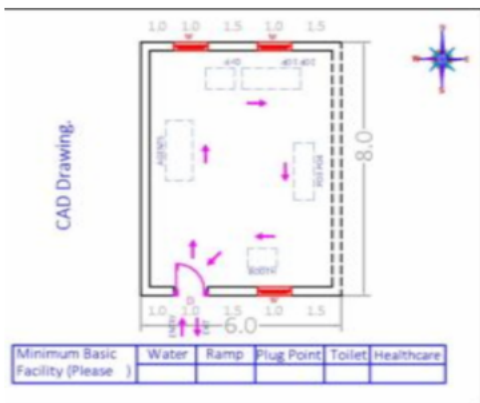

வாக்காளர் பதிவு அலுவலரின்
கையொப்பம்

Nazri Naksha

Google Map View

Polling Station Building Front View

Polling Station Front View

Cad View

Key MAP View

1 பெயர் : பிரசாந்த் - தந்தையின் பெயர்: வெங்கடரத்தினம் - வீட்டு எண் : 1 வயது : 31 பாலினம் : ஆண்	YPE1648872 Photo is available	2 பெயர் : நவகாந்த் - தந்தையின் பெயர்: வெங்கடராமன் - வீட்டு எண் : 1 வயது : 28 பாலினம் : ஆண்	YPE1648914 Photo is available	3 பெயர் : உமையாள் ம் தந்தையின் பெயர்: முருகன் வீட்டு எண் : 1/41ஏ வயது : 21 பாலினம் : பெண்	YPE3725827 Photo is available
4 பெயர் : லோகேஷ்வரன் த தந்தையின் பெயர்: தர்மராஜன் வீட்டு எண் : 1/93 வயது : 20 பாலினம் : ஆண்	YPE3727674 Photo is available	5 பெயர் : கலா கணவர் பெயர்: நாகராஜி வீட்டு எண் : 1/178 வயது : 45 பாலினம் : பெண்	YPE3299492 Photo is available	6 பெயர் : புவனேஸ்வரி - கணவர் பெயர்: கிருஷ்ணமூர்த்தி - வீட்டு எண் : 1-419 வயது : 63 பாலினம் : பெண்	YPE1141910 Photo is available
7 பெயர் : புவனேஸ்வரி - கணவர் பெயர்: கிருஷ்ணமூர்த்தி - வீட்டு எண் : 1-419 வயது : 62 பாலினம் : பெண்	YPE1141928 Photo is available	8 பெயர் : சாகுல்அமீது - தந்தையின் பெயர்: லியாகத் அலி - வீட்டு எண் : 3/836 வயது : 40 பாலினம் : ஆண்	RAZ0736462 Photo is available	9 பெயர் : அனிதா ஜாய்ஸ் மேரி - கணவர் பெயர்: ஜான்சன் பெர்லாண்டஸ் - வீட்டு எண் : 3-849 வயது : 40 பாலினம் : பெண்	YPE0703199 Photo is available
10 பெயர் : ஹேமலதா தந்தையின் பெயர்: சுப்ரமணியன் வீட்டு எண் : 3/866 வயது : 24 பாலினம் : பெண்	YPE3057007 Photo is available	11 பெயர் : முறம்மத் ரஃபிக் ராஜா தந்தையின் பெயர்: அப்துல் காதர் வீட்டு எண் : 3/868 வயது : 42 பாலினம் : ஆண்	YPE2247013 Photo is available	12 பெயர் : ஜெனிஷா தந்தையின் பெயர்: ஜஸ்டின் வீட்டு எண் : 3/868 வயது : 24 பாலினம் : பெண்	YPE3057080 Photo is available
13 பெயர் : சுதாகர் - தந்தையின் பெயர்: சுப்ரமணியன் - வீட்டு எண் : 3/869 வயது : 43 பாலினம் : ஆண்	CVP3171360 Photo is available	14 பெயர் : லோகேஷ்வரி - கணவர் பெயர்: ரங்கபாசியம் - வீட்டு எண் : 4 வயது : 29 பாலினம் : பெண்	YPE1648922 Photo is available	15 பெயர் : போதும்பொண்ணு - கணவர் பெயர்: சக்திவேல் - வீட்டு எண் : 4/5 வயது : 40 பாலினம் : பெண்	XBG2148203 Photo is available
16 பெயர் : சே சரவணன் தந்தையின் பெயர்: சேகர் வீட்டு எண் : 4/113ஏ வயது : 45 பாலினம் : ஆண்	YPE3759743 Photo is available	17 பெயர் : ஸ்வேதா கே தந்தையின் பெயர்: கன்னியப்பன் வீட்டு எண் : 4/240 வயது : 20 பாலினம் : பெண்	YPE3725728 Photo is available	18 பெயர் : சுமித்ரா கே தந்தையின் பெயர்: கமலகண்ணன் ஏ வீட்டு எண் : 4/244 வயது : 21 பாலினம் : பெண்	YPE3725173 Photo is available
19 பெயர் : கலைப்பிரியா - தந்தையின் பெயர்: திருவேங்கடம் - வீட்டு எண் : 4-667 வயது : 28 பாலினம் : பெண்	YPE1648948 Photo is available	20 பெயர் : வளர்மதி - கணவர் பெயர்: ராஜா - வீட்டு எண் : 6/208 வயது : 39 பாலினம் : பெண்	YPE1783810 Photo is available	21 பெயர் : சரஸ்வதி ச கணவர் பெயர்: சங்கர் வீட்டு எண் : 6/227 வயது : 43 பாலினம் : பெண்	YPE3759560 Photo is available
22 பெயர் : கௌதம் ச தந்தையின் பெயர்: சங்கர் வீட்டு எண் : 6/227 வயது : 22 பாலினம் : ஆண்	YPE3759610 Photo is available	23 பெயர் : கணபதி - தந்தையின் பெயர்: முருகன் - வீட்டு எண் : 7-1b வயது : 31 பாலினம் : ஆண்	YPE1648906 Photo is available	24 பெயர் : பாக்கியலட்சுமி கணவர் பெயர்: விநாயகமூர்த்தி வீட்டு எண் : 12/525 வயது : 55 பாலினம் : பெண்	YPE3057015 Photo is available
25 பெயர் : தீபா கணவர் பெயர்: சதீஷ்குமார் வீட்டு எண் : 16 வயது : 43 பாலினம் : பெண்	YPE3100831 Photo is available	26 பெயர் : சந்தோஷ் குமார் ஜே தந்தையின் பெயர்: ஜானகிராமன் வீட்டு எண் : 21/17 வயது : 28 பாலினம் : ஆண்	YPE3362134 Photo is available	27 பெயர் : பரமேஸ்வரி - கணவர் பெயர்: பரமேஸ்வரன்பிள்ளை வீட்டு எண் : 53 வயது : 75 பாலினம் : பெண்	KRC5144969 Photo is available
28 பெயர் : ஜெகதீசன் - தந்தையின் பெயர்: பரமேஸ்வரன்பிள்ளை - வீட்டு எண் : 53 ஃபேஜ 11 வயது : 56 பாலினம் : ஆண்	KRC5144977 Photo is available	29 பெயர் : வேணுகோபால் தந்தையின் பெயர்: கோவிந்தன் வீட்டு எண் : 131 வயது : 64 பாலினம் : ஆண்	YPE3057064 Photo is available	30 பெயர் : தனலட்சுமி கணவர் பெயர்: வேணுகோபால் வீட்டு எண் : 131 வயது : 54 பாலினம் : பெண்	YPE3057031 Photo is available