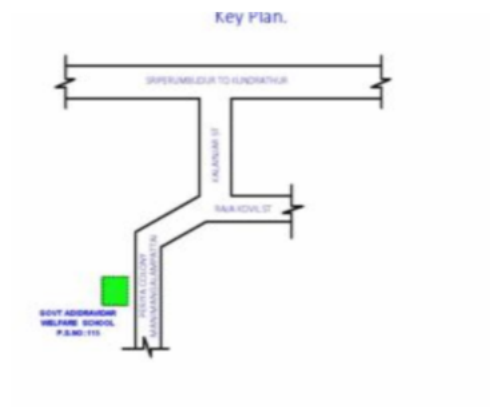

Google Map View

Polling Station Building Front View

Polling Station Front View

Cad View

Key MAP View

1 பெயர் : சுதன்சுமார் - தந்தையின் பெயர்: கடற்கரைஆண்டி - வீட்டு எண் : 1 வயது : 45 பாலினம் : ஆண்	YPE1990522 Photo is available	2 பெயர் : மீனா - கணவர் பெயர்: சக்திவேல் - வீட்டு எண் : 1 வயது : 41 பாலினம் : பெண்	YPE0225839 Photo is available	3 பெயர் : சகாயராஜ் - தந்தையின் பெயர்: முத்து - வீட்டு எண் : 1 வயது : 39 பாலினம் : ஆண்	YPE0643403 Photo is available
4 பெயர் : சாம்ராஜ் - தந்தையின் பெயர்: தைரியநாதன் - வீட்டு எண் : 1-82 வயது : 84 பாலினம் : ஆண்	YPE0227462 Photo is available	5 பெயர் : கலாவதி - கணவர் பெயர்: சாம்ராஜ் - வீட்டு எண் : 1-82 வயது : 77 பாலினம் : பெண்	YPE0227470 Photo is available	6 பெயர் : ஏஞ்சல் பிலோமினா - தந்தையின் பெயர்: சாம்ராஜ் - வீட்டு எண் : 1-82 வயது : 55 பாலினம் : பெண்	YPE0227488 Photo is available
7 பெயர் : கோமளா - கணவர் பெயர்: பாலகிருஷ்ணன் - வீட்டு எண் : 1-96 வயது : 61 பாலினம் : பெண்	YPE1421197 Photo is available	8 பெயர் : சங்கர் - தந்தையின் பெயர்: வரதப்பன் - வீட்டு எண் : 1-96 வயது : 58 பாலினம் : ஆண்	YPE0473413 Photo is available	9 பெயர் : சாந்தி - கணவர் பெயர்: சங்கர் - வீட்டு எண் : 1-96 வயது : 57 பாலினம் : பெண்	YPE0473421 Photo is available
10 பெயர் : ஜான் பீட்டர் தந்தையின் பெயர்: ஆரோக்கியசாமி வீட்டு எண் : 1/96 வயது : 40 பாலினம் : ஆண்	YPE2991750 Photo is available	11 பெயர் : லில்லி புளோரா கணவர் பெயர்: ஜான் பீட்டர் வீட்டு எண் : 1/96 வயது : 39 பாலினம் : பெண்	YPE2991883 Photo is available	12 பெயர் : சத்யா - தந்தையின் பெயர்: சங்கர் - வீட்டு எண் : 1-96 வயது : 38 பாலினம் : பெண்	YPE0597187 Photo is available
13 பெயர் : கமல் தந்தையின் பெயர்: பாலகிருஷ்ணன் வீட்டு எண் : 1/96 வயது : 38 பாலினம் : ஆண்	YPE3094547 Photo is available	14 பெயர் : சரஸ்வதி - தந்தையின் பெயர்: சங்கர் - வீட்டு எண் : 1-96 வயது : 35 பாலினம் : பெண்	YPE0597203 Photo is available	15 பெயர் : அகிலாண்டீஸ்வரி - கணவர் பெயர்: சுந்தரம் - வீட்டு எண் : 1-97 வயது : 42 பாலினம் : பெண்	YPE0473405 Photo is available
16 பெயர் : கமல்தாஸ் - தந்தையின் பெயர்: மாரி - வீட்டு எண் : 1-98C வயது : 43 பாலினம் : ஆண்	YPE0225805 Photo is available	17 பெயர் : மகேஸ்வரி - கணவர் பெயர்: கமல்தாஸ் - வீட்டு எண் : 1-98C வயது : 38 பாலினம் : பெண்	YPE0225813 Photo is available	# 18 பெயர் : மகாலட்சுமி வேலு கணவர் பெயர்: வேலு - வீட்டு எண் : 1-98D வயது : 52 பாலினம் : பெண்	YPE0225821 Photo is available
19 பெயர் : கஸ்தூரி வீரராகவன் கணவர் பெயர்: வீரராகவன் வீட்டு எண் : 1/106 (1) வயது : 48 பாலினம் : பெண்	YPE3809977 Photo is available	20 பெயர் : ஆனந்தன் - தந்தையின் பெயர்: சடையன் - வீட்டு எண் : 1-106A வயது : 66 பாலினம் : ஆண்	YPE0473397 Photo is available	21 பெயர் : மோகன் - தந்தையின் பெயர்: பாஸ்கரா - வீட்டு எண் : 1-110 வயது : 34 பாலினம் : ஆண்	YPE1421007 Photo is available
22 பெயர் : சிவக்குமார் - தந்தையின் பெயர்: முத்துசாமி - வீட்டு எண் : 1-112 வயது : 48 பாலினம் : ஆண்	YPE0954453 Photo is available	23 பெயர் : விக்னேஷ் தந்தையின் பெயர்: சந்திரசேகர் வீட்டு எண் : 1/133 வயது : 23 பாலினம் : ஆண்	YPE3181419 Photo is available	24 பெயர் : முருகேசன் தந்தையின் பெயர்: தாஸ் வீட்டு எண் : 1/136 வயது : 27 பாலினம் : ஆண்	YPE3100013 Photo is available
25 பெயர் : அபிஷேக் தந்தையின் பெயர்: ஸ்டீபன் ராஜ் வீட்டு எண் : 1/160 வயது : 26 பாலினம் : ஆண்	YPE3105178 Photo is available	26 பெயர் : சாரல் தந்தையின் பெயர்: ஸ்டீபன் ராஜ் வீட்டு எண் : 1/160 வயது : 24 பாலினம் : பெண்	YPE3088077 Photo is available	27 பெயர் : சுடர்விழி தந்தையின் பெயர்: கண்ணன் வீட்டு எண் : 1/386 வயது : 23 பாலினம் : பெண்	YPE3671997 Photo is available
28 பெயர் : பாக்யலதா கணவர் பெயர்: உன்னிகிருஷ்ணன் வீட்டு எண் : 2 வயது : 61 பாலினம் : பெண்	YPE3585817 Photo is available	29 பெயர் : பிரணவ் தந்தையின் பெயர்: கோபிநாத் வீட்டு எண் : 2 வயது : 23 பாலினம் : ஆண்	YPE3585833 Photo is available	30 பெயர் : மோகனவள்ளி மாந்து கணவர் பெயர்: முருகன் வீட்டு எண் : 2/266 வயது : 34 பாலினம் : பெண்	YPE3096419 Photo is available