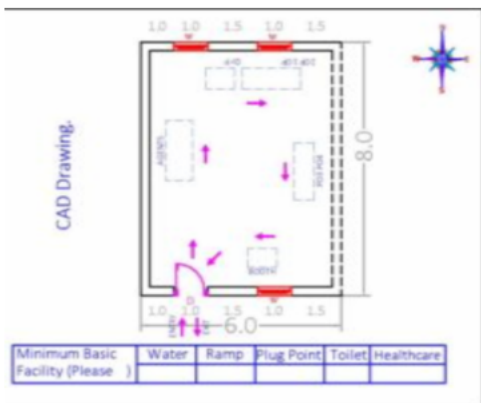

Google Map View

Polling Station Building Front View

Polling Station Front View

Cad View

Key MAP View

1 பெயர் : சுதன்சுமார் - தந்தையின் பெயர்: கடற்கரைஆண்டி - வீட்டு எண் : 1 வயது : 45 பாலினம் : ஆண்	YPE1990522 Photo is available	2 பெயர் : மீனா - கணவர் பெயர்: சக்திவேல் - வீட்டு எண் : 1 வயது : 41 பாலினம் : பெண்	YPE0225839 Photo is available	3 பெயர் : சகாயராஜ் - தந்தையின் பெயர்: முத்து - வீட்டு எண் : 1 வயது : 39 பாலினம் : ஆண்	YPE0643403 Photo is available
4 பெயர் : சாம்ராஜ் - தந்தையின் பெயர்: தைரியநாதன் - வீட்டு எண் : 1-82 வயது : 84 பாலினம் : ஆண்	YPE0227462 Photo is available	5 பெயர் : கலாவதி - கணவர் பெயர்: சாம்ராஜ் - வீட்டு எண் : 1-82 வயது : 77 பாலினம் : பெண்	YPE0227470 Photo is available	6 பெயர் : ஏஞ்சல் பிலோமினா - தந்தையின் பெயர்: சாம்ராஜ் - வீட்டு எண் : 1-82 வயது : 55 பாலினம் : பெண்	YPE0227488 Photo is available
7 பெயர் : கோமளா - கணவர் பெயர்: பாலகிருஷ்ணன் - வீட்டு எண் : 1-96 வயது : 61 பாலினம் : பெண்	YPE1421197 Photo is available	8 பெயர் : சங்கர் - தந்தையின் பெயர்: வரதப்பன் - வீட்டு எண் : 1-96 வயது : 58 பாலினம் : ஆண்	YPE0473413 Photo is available	9 பெயர் : சாந்தி - கணவர் பெயர்: சங்கர் - வீட்டு எண் : 1-96 வயது : 57 பாலினம் : பெண்	YPE0473421 Photo is available
10 பெயர் : ஜான் பீட்டர் தந்தையின் பெயர்: ஆரோக்கியசாமி வீட்டு எண் : 1/96 வயது : 40 பாலினம் : ஆண்	YPE2991750 Photo is available	11 பெயர் : லில்லி புளோரா கணவர் பெயர்: ஜான் பீட்டர் வீட்டு எண் : 1/96 வயது : 39 பாலினம் : பெண்	YPE2991883 Photo is available	12 பெயர் : சத்யா - தந்தையின் பெயர்: சங்கர் - வீட்டு எண் : 1-96 வயது : 38 பாலினம் : பெண்	YPE0597187 Photo is available
13 பெயர் : கமல் தந்தையின் பெயர்: பாலகிருஷ்ணன் வீட்டு எண் : 1/96 வயது : 38 பாலினம் : ஆண்	YPE3094547 Photo is available	14 பெயர் : சரஸ்வதி - தந்தையின் பெயர்: சங்கர் - வீட்டு எண் : 1-96 வயது : 35 பாலினம் : பெண்	YPE0597203 Photo is available	15 பெயர் : அகிலாண்டீஸ்வரி - கணவர் பெயர்: சுந்தரம் - வீட்டு எண் : 1-97 வயது : 42 பாலினம் : பெண்	YPE0473405 Photo is available
16 பெயர் : கமல்தாஸ் - தந்தையின் பெயர்: மாரி - வீட்டு எண் : 1-98C வயது : 43 பாலினம் : ஆண்	YPE0225805 Photo is available	17 பெயர் : மகேஸ்வரி - கணவர் பெயர்: கமல்தாஸ் - வீட்டு எண் : 1-98C வயது : 38 பாலினம் : பெண்	YPE0225813 Photo is available	# 18 பெயர் : மகாலட்சுமி வேலு கணவர் பெயர்: வேலு - வீட்டு எண் : 1-98D வயது : 52 பாலினம் : பெண்	YPE0225821 Photo is available
19 பெயர் : கஸ்தூரி வீரராகவன் கணவர் பெயர்: வீரராகவன் வீட்டு எண் : 1/106 (1) வயது : 48 பாலினம் : பெண்	YPE3809977 Photo is available	20 பெயர் : ஆனந்தன் - தந்தையின் பெயர்: சடையன் - வீட்டு எண் : 1-106A வயது : 66 பாலினம் : ஆண்	YPE0473397 Photo is available	21 பெயர் : மோகன் - தந்தையின் பெயர்: பாஸ்கரா - வீட்டு எண் : 1-110 வயது : 34 பாலினம் : ஆண்	YPE1421007 Photo is available
22 பெயர் : சிவக்குமார் - தந்தையின் பெயர்: முத்துசாமி - வீட்டு எண் : 1-112 வயது : 48 பாலினம் : ஆண்	YPE0954453 Photo is available	23 பெயர் : விக்னேஷ் தந்தையின் பெயர்: சந்திரசேகர் வீட்டு எண் : 1/133 வயது : 23 பாலினம் : ஆண்	YPE3181419 Photo is available	24 பெயர் : முருகேசன் தந்தையின் பெயர்: தாஸ் வீட்டு எண் : 1/136 வயது : 27 பாலினம் : ஆண்	YPE3100013 Photo is available
25 பெயர் : அபிஷேக் தந்தையின் பெயர்: ஸ்டீபன் ராஜ் வீட்டு எண் : 1/160 வயது : 26 பாலினம் : ஆண்	YPE3105178 Photo is available	26 பெயர் : சாரல் தந்தையின் பெயர்: ஸ்டீபன் ராஜ் வீட்டு எண் : 1/160 வயது : 24 பாலினம் : பெண்	YPE3088077 Photo is available	27 பெயர் : சுடர்விழி தந்தையின் பெயர்: கண்ணன் வீட்டு எண் : 1/386 வயது : 23 பாலினம் : பெண்	YPE3671997 Photo is available
28 பெயர் : பாக்யலதா கணவர் பெயர்: உன்னிகிருஷ்ணன் வீட்டு எண் : 2 வயது : 61 பாலினம் : பெண்	YPE3585817 Photo is available	29 பெயர் : பிரணவ் தந்தையின் பெயர்: கோபிநாத் வீட்டு எண் : 2 வயது : 23 பாலினம் : ஆண்	YPE3585833 Photo is available	30 பெயர் : மோகனவள்ளி மாந்து கணவர் பெயர்: முருகன் வீட்டு எண் : 2/266 வயது : 34 பாலினம் : பெண்	YPE3096419 Photo is available