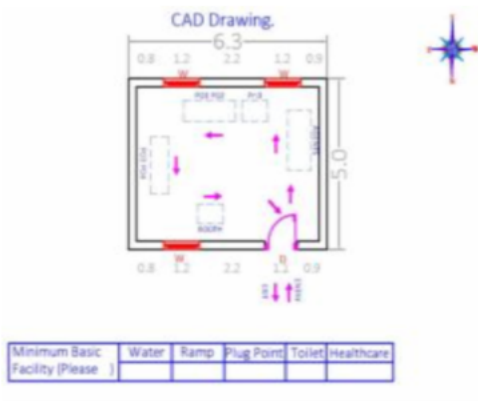

Cad View

Key MAP View