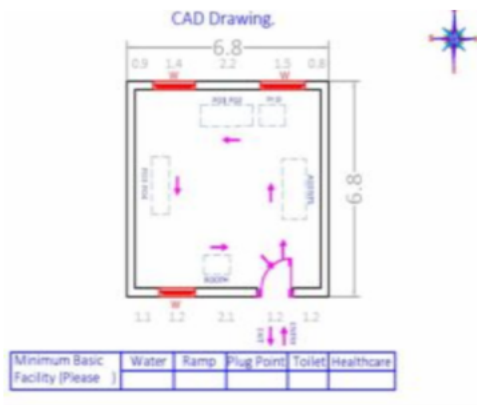

Google Map View

Polling Station Building Front View

Polling Station Front View

Cad View

Key MAP View

1	YPE0705459	பெயர் : சிவரஞ்சனி - தந்தையின் பெயர்: முருகராசன் - வீட்டு எண் : 1 வயது : 35 பாலினம் : பெண்	Photo is available	2	YPE0240051	பெயர் : சுதா - கணவர் பெயர்: அன்பு - வீட்டு எண் : 2-4 வயது : 39 பாலினம் : பெண்	Photo is available	3	YPE3600905	பெயர் : சிவராஜ் தந்தையின் பெயர்: டி மதன்ராஜ் வீட்டு எண் : 2/49 வயது : 20 பாலினம் : ஆண்	Photo is available
4	YPE2975423	பெயர் : ஆபிலாஷ தந்தையின் பெயர்: ரமேஷ் வீட்டு எண் : 2/51 வயது : 26 பாலினம் : ஆண்	Photo is available	5	YPE2975399	பெயர் : ஆரிஷ தந்தையின் பெயர்: ரமேஷ் வீட்டு எண் : 2/51 வயது : 25 பாலினம் : ஆண்	Photo is available	6	YPE3137106	பெயர் : கோபால் தந்தையின் பெயர்: அண்ணாமலை வீட்டு எண் : 2/59 வயது : 40 பாலினம் : ஆண்	Photo is available
7	YPE2037406	பெயர் : ரஞ்சித் குமார் தந்தையின் பெயர்: ராஜேந்தரன் வீட்டு எண் : 2/88 வயது : 27 பாலினம் : ஆண்	Photo is available	8	YPE1565514	பெயர் : விஜயவாணி - தந்தையின் பெயர்: ரவீந்தரன் - வீட்டு எண் : 2-91 வயது : 30 பாலினம் : பெண்	Photo is available	S 9	YPE1565530	பெயர் : சூரியகலா - தந்தையின் பெயர்: ரவீந்தரன் - வீட்டு எண் : 2-91 வயது : 29 பாலினம் : பெண்	Photo is available
10	YPE2975332	பெயர் : இளம்பரிதி தந்தையின் பெயர்: பன்னீர் செல்வம் வீட்டு எண் : 2/91 வயது : 24 பாலினம் : ஆண்	Photo is available	11	YPE3336724	பெயர் : பரணிதரன் தந்தையின் பெயர்: பன்னீர்செல்வம் வீட்டு எண் : 2/91 வயது : 22 பாலினம் : ஆண்	Photo is available	12	YPE3336559	பெயர் : மோனிஷா தந்தையின் பெயர்: வீரராகவன் முத்து வீட்டு எண் : 2/92 வயது : 24 பாலினம் : பெண்	Photo is available
13	YPE1541457	பெயர் : மதன்ராஜ் - தந்தையின் பெயர்: தீபாஞ்சி - வீட்டு எண் : 2-94 வயது : 49 பாலினம் : ஆண்	Photo is available	14	YPE1429620	பெயர் : கோபி - தந்தையின் பெயர்: காண்டிப்பன் - வீட்டு எண் : 2-113 வயது : 37 பாலினம் : ஆண்	Photo is available	15	YPE2975415	பெயர் : கவியா தந்தையின் பெயர்: கஜேந்திரன் வீட்டு எண் : 2/152 வயது : 25 பாலினம் : பெண்	Photo is available
16	YPE2137784	பெயர் : தேவி சரண்யா கணவர் பெயர்: கோபால் வீட்டு எண் : 2/159 வயது : 36 பாலினம் : பெண்	Photo is available	17	YPE3176567	பெயர் : செல்வம் தந்தையின் பெயர்: வெங்கடேசன் வீட்டு எண் : 2/186 வயது : 24 பாலினம் : ஆண்	Photo is available	18	YPE3176526	பெயர் : வசந்த் தந்தையின் பெயர்: சேகர் வீட்டு எண் : 2/248 வயது : 27 பாலினம் : ஆண்	Photo is available
19	YPE2249548	பெயர் : விஜய் தந்தையின் பெயர்: அருளாதாஸ் வீட்டு எண் : 2/306 வயது : 27 பாலினம் : ஆண்	Photo is available	20	YPE3176583	பெயர் : விக்கனெஷ் தந்தையின் பெயர்: தனசேகர் வீட்டு எண் : 2/308 வயது : 28 பாலினம் : ஆண்	Photo is available	21	YPE3094984	பெயர் : பிரியா கணவர் பெயர்: உதய சந்தர் வீட்டு எண் : 2/328 வயது : 32 பாலினம் : பெண்	Photo is available
22	YPE3090214	பெயர் : அம்மு கணவர் பெயர்: கோவிந்தராஜ் வீட்டு எண் : 2/364 வயது : 40 பாலினம் : பெண்	Photo is available	S 23	YPE0248765	பெயர் : சமதி - கணவர் பெயர்: முருகன் - வீட்டு எண் : 3/72 வயது : 52 பாலினம் : பெண்	Photo is available	S 24	YPE0967125	பெயர் : ராஜ்குமார் - தந்தையின் பெயர்: முருகன் - வீட்டு எண் : 3/72 வயது : 34 பாலினம் : ஆண்	Photo is available
25	YPE0967133	பெயர் : இராஜேஸ்வரி - தந்தையின் பெயர்: முருகன் - வீட்டு எண் : 3/72 வயது : 32 பாலினம் : பெண்	Photo is available	26	YPE3713419	பெயர் : ச புவனேஸ்வரி கணவர் பெயர்: சுகுமார் வீட்டு எண் : 3/73 வயது : 31 பாலினம் : பெண்	Photo is available	27	YPE3335312	பெயர் : முனுசாமி தந்தையின் பெயர்: சிவானந்தம் வீட்டு எண் : 3/105 வயது : 43 பாலினம் : ஆண்	Photo is available
28	YPE3176542	பெயர் : லோகேஷ்வரி தந்தையின் பெயர்: தங்கராசு வீட்டு எண் : 3/3 வயது : 27 பாலினம் : பெண்	Photo is available	29	UVQ0827436	பெயர் : ராஜேந்திரன் - தந்தையின் பெயர்: ஏழுமலை - வீட்டு எண் : 6பி வயது : 58 பாலினம் : ஆண்	Photo is available	30	UVQ1970979	பெயர் : சித்ரா - கணவர் பெயர்: ராஜேந்திரன் - வீட்டு எண் : 6பி வயது : 48 பாலினம் : பெண்	Photo is available