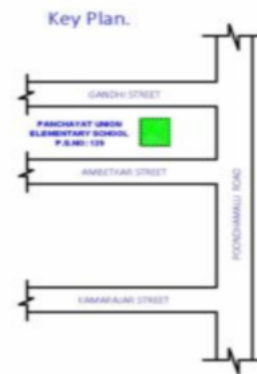

Google Map View

Polling Station Building Front View

Polling Station Front View

Cad View

Key MAP View

1	YPE0705459	பெயர் : சிவரஞ்சனி - தந்தையின் பெயர்: முருகராசன் - வீட்டு எண் : 1 வயது : 35 பாலினம் : பெண்	Photo is available	2	YPE0240051	பெயர் : சுதா - கணவர் பெயர்: அன்பு - வீட்டு எண் : 2-4 வயது : 39 பாலினம் : பெண்	Photo is available	3	YPE3600905	பெயர் : சிவராஜ் தந்தையின் பெயர்: டி மதன்ராஜ் வீட்டு எண் : 2/49 வயது : 20 பாலினம் : ஆண்	Photo is available
4	YPE2975423	பெயர் : ஆபிலாஷ தந்தையின் பெயர்: ரமேஷ் வீட்டு எண் : 2/51 வயது : 26 பாலினம் : ஆண்	Photo is available	5	YPE2975399	பெயர் : ஆரிஷ தந்தையின் பெயர்: ரமேஷ் வீட்டு எண் : 2/51 வயது : 25 பாலினம் : ஆண்	Photo is available	6	YPE3137106	பெயர் : கோபால் தந்தையின் பெயர்: அண்ணாமலை வீட்டு எண் : 2/59 வயது : 40 பாலினம் : ஆண்	Photo is available
7	YPE2037406	பெயர் : ரஞ்சித் குமார் தந்தையின் பெயர்: ராஜேந்தரன் வீட்டு எண் : 2/88 வயது : 27 பாலினம் : ஆண்	Photo is available	8	YPE1565514	பெயர் : விஜயவாணி - தந்தையின் பெயர்: ரவீந்தரன் - வீட்டு எண் : 2-91 வயது : 30 பாலினம் : பெண்	Photo is available	S 9	YPE1565530	பெயர் : சூரியகலா - தந்தையின் பெயர்: ரவீந்தரன் - வீட்டு எண் : 2-91 வயது : 29 பாலினம் : பெண்	Photo is available
10	YPE2975332	பெயர் : இளம்பரிதி தந்தையின் பெயர்: பன்னீர் செல்வம் வீட்டு எண் : 2/91 வயது : 24 பாலினம் : ஆண்	Photo is available	11	YPE3336724	பெயர் : பரணிதரன் தந்தையின் பெயர்: பன்னீர்செல்வம் வீட்டு எண் : 2/91 வயது : 22 பாலினம் : ஆண்	Photo is available	12	YPE3336559	பெயர் : மோனிஷா தந்தையின் பெயர்: வீரராகவன் முத்து வீட்டு எண் : 2/92 வயது : 24 பாலினம் : பெண்	Photo is available
13	YPE1541457	பெயர் : மதன்ராஜ் - தந்தையின் பெயர்: தீபாஞ்சி - வீட்டு எண் : 2-94 வயது : 49 பாலினம் : ஆண்	Photo is available	14	YPE1429620	பெயர் : கோபி - தந்தையின் பெயர்: காண்டிப்பன் - வீட்டு எண் : 2-113 வயது : 37 பாலினம் : ஆண்	Photo is available	15	YPE2975415	பெயர் : கவியா தந்தையின் பெயர்: கஜேந்திரன் வீட்டு எண் : 2/152 வயது : 25 பாலினம் : பெண்	Photo is available
16	YPE2137784	பெயர் : தேவி சரண்யா கணவர் பெயர்: கோபால் வீட்டு எண் : 2/159 வயது : 36 பாலினம் : பெண்	Photo is available	17	YPE3176567	பெயர் : செல்வம் தந்தையின் பெயர்: வெங்கடேசன் வீட்டு எண் : 2/186 வயது : 24 பாலினம் : ஆண்	Photo is available	18	YPE3176526	பெயர் : வசந்த் தந்தையின் பெயர்: சேகர் வீட்டு எண் : 2/248 வயது : 27 பாலினம் : ஆண்	Photo is available
19	YPE2249548	பெயர் : விஜய் தந்தையின் பெயர்: அருளாதாஸ் வீட்டு எண் : 2/306 வயது : 27 பாலினம் : ஆண்	Photo is available	20	YPE3176583	பெயர் : விக்கனெஷ் தந்தையின் பெயர்: தனசேகர் வீட்டு எண் : 2/308 வயது : 28 பாலினம் : ஆண்	Photo is available	21	YPE3094984	பெயர் : பிரியா கணவர் பெயர்: உதய சந்தர் வீட்டு எண் : 2/328 வயது : 32 பாலினம் : பெண்	Photo is available
22	YPE3090214	பெயர் : அம்மு கணவர் பெயர்: கோவிந்தராஜ் வீட்டு எண் : 2/364 வயது : 40 பாலினம் : பெண்	Photo is available	S 23	YPE0248765	பெயர் : சமதி - கணவர் பெயர்: முருகன் - வீட்டு எண் : 3/72 வயது : 52 பாலினம் : பெண்	Photo is available	S 24	YPE0967125	பெயர் : ராஜ்குமார் - தந்தையின் பெயர்: முருகன் - வீட்டு எண் : 3/72 வயது : 34 பாலினம் : ஆண்	Photo is available
25	YPE0967133	பெயர் : இராஜேஸ்வரி - தந்தையின் பெயர்: முருகன் - வீட்டு எண் : 3/72 வயது : 32 பாலினம் : பெண்	Photo is available	26	YPE3713419	பெயர் : ச புவனேஸ்வரி கணவர் பெயர்: சுகுமார் வீட்டு எண் : 3/73 வயது : 31 பாலினம் : பெண்	Photo is available	27	YPE3335312	பெயர் : முனுசாமி தந்தையின் பெயர்: சிவானந்தம் வீட்டு எண் : 3/105 வயது : 43 பாலினம் : ஆண்	Photo is available
28	YPE3176542	பெயர் : லோகேஷ்வரி தந்தையின் பெயர்: தங்கராசு வீட்டு எண் : 3/3 வயது : 27 பாலினம் : பெண்	Photo is available	29	UVQ0827436	பெயர் : ராஜேந்திரன் - தந்தையின் பெயர்: ஏழுமலை - வீட்டு எண் : 6பி வயது : 58 பாலினம் : ஆண்	Photo is available	30	UVQ1970979	பெயர் : சித்ரா - கணவர் பெயர்: ராஜேந்திரன் - வீட்டு எண் : 6பி வயது : 48 பாலினம் : பெண்	Photo is available