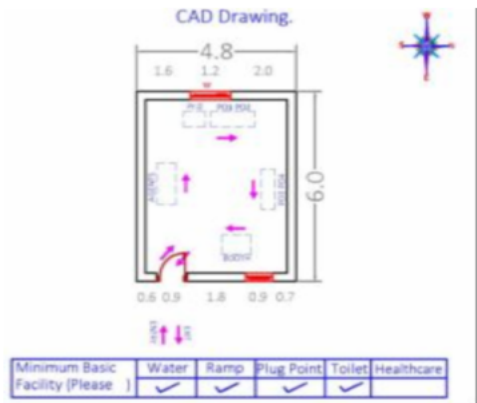

Cad View

Key MAP View