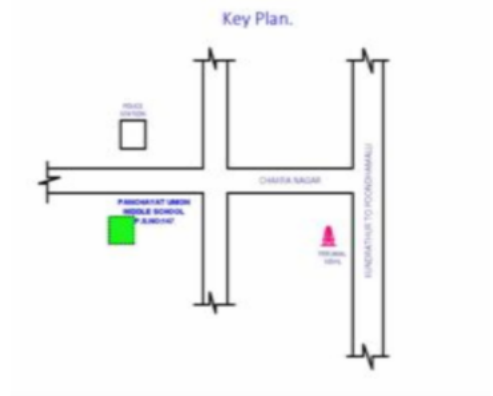

Key MAP View