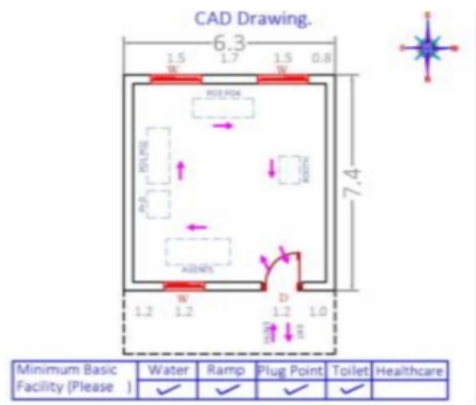

Google Map View

Polling Station Building Front View

Polling Station Front View

Cad View

Key MAP View

1 பெயர் : லட்சுமி - கணவர் பெயர்: குப்பன் - வீட்டு எண் : 1 வயது : 53 பாலினம் : பெண் Photo is available	YSS1460914	2 பெயர் : பன்னீசெல்வம் - தந்தையின் பெயர்: பரசுராமன் - வீட்டு எண் : 1 வயது : 51 பாலினம் : ஆண் Photo is available	YPE1161967	3 பெயர் : வெங்கடேசன் - தந்தையின் பெயர்: சிதம்பரம் - வீட்டு எண் : 1 வயது : 49 பாலினம் : ஆண் Photo is available	YPE1162056
4 பெயர் : மோகன் - தந்தையின் பெயர்: ரங்கநாதன் - வீட்டு எண் : 1 வயது : 49 பாலினம் : ஆண் Photo is available	YPE3078144	5 பெயர் : கோதண்டராமன் - தந்தையின் பெயர்: கண்ணப்பன் - வீட்டு எண் : 1 வயது : 48 பாலினம் : ஆண் Photo is available	YPE1161900	6 பெயர் : கோமளா - கணவர் பெயர்: மணி - வீட்டு எண் : 1 வயது : 48 பாலினம் : பெண் Photo is available	YPE0980482
7 பெயர் : அர்ஜீனன் - தந்தையின் பெயர்: தனபால் - வீட்டு எண் : 1 வயது : 47 பாலினம் : ஆண் Photo is available	YPE1161751	8 பெயர் : பிரேம் பிரகாஷ் - தந்தையின் பெயர்: மோகன் - வீட்டு எண் : 1 வயது : 46 பாலினம் : ஆண் Photo is available	YPE1161876	9 பெயர் : ஆனந்தன் - தந்தையின் பெயர்: தங்கராஜன் - வீட்டு எண் : 1 வயது : 45 பாலினம் : ஆண் Photo is available	YPE0492488
10 பெயர் : திலகவதி - கணவர் பெயர்: அர்ஜீனன் - வீட்டு எண் : 1 வயது : 45 பாலினம் : பெண் Photo is available	YPE1161744	11 பெயர் : சித்ரா - கணவர் பெயர்: வெங்கடேசன் - வீட்டு எண் : 1 வயது : 45 பாலினம் : பெண் Photo is available	YPE1162049	12 பெயர் : ஆனந்தலட்சுமி - கணவர் பெயர்: பெருமாள் ராஜ் - வீட்டு எண் : 1 வயது : 45 பாலினம் : பெண் Photo is available	YPE1791623
13 பெயர் : சின்னதுரை - தந்தையின் பெயர்: கன்னியப்பன் - வீட்டு எண் : 1 வயது : 44 பாலினம் : ஆண் Photo is available	YPE1162064	14 பெயர் : காயத்திரி - கணவர் பெயர்: சுந்தரவடிவேல் - வீட்டு எண் : 1 வயது : 44 பாலினம் : பெண் Photo is available	YPE1161942	15 பெயர் : பூந்தர் - தந்தையின் பெயர்: சகாதேவன் - வீட்டு எண் : 1 வயது : 43 பாலினம் : ஆண் Photo is available	YPE0492504
16 பெயர் : கிருத்திகா தேவி - கணவர் பெயர்: பிரேம் பிரகாஷ் - வீட்டு எண் : 1 வயது : 42 பாலினம் : பெண் Photo is available	YPE1162023	17 பெயர் : அம்பிகா - கணவர் பெயர்: செந்தில்செல்வன் - வீட்டு எண் : 1 வயது : 41 பாலினம் : பெண் Photo is available	YPE1791581	# 18 பெயர் : செந்தில்செல்வன் - தந்தையின் பெயர்: மாகலிங்கம் - வீட்டு எண் : 1 வயது : 41 பாலினம் : ஆண் Photo is available	YPE1791599
19 பெயர் : பிரியா - கணவர் பெயர்: தேவேந்திரன் - வீட்டு எண் : 1 வயது : 41 பாலினம் : பெண் Photo is available	YPE0492496	20 பெயர் : ஹேமமாலதி - கணவர் பெயர்: பார்த்திபன் - வீட்டு எண் : 1 வயது : 41 பாலினம் : பெண் Photo is available	YPE0411504	21 பெயர் : தனலட்சுமி - தந்தையின் பெயர்: பாஸ்கரன் - வீட்டு எண் : 1 வயது : 38 பாலினம் : பெண் Photo is available	YPE0411843
22 பெயர் : வாசுதேவன் - தந்தையின் பெயர்: ஏழுமலை - வீட்டு எண் : 1 வயது : 38 பாலினம் : ஆண் Photo is available	YPE1161710	23 பெயர் : ஜெயசரணி - கணவர் பெயர்: நெல்சன் ராபட் - வீட்டு எண் : 1 வயது : 38 பாலினம் : பெண் Photo is available	YPE1161611	24 பெயர் : சித்ரா ஜெ தந்தையின் பெயர்: ஜெயராமன் - வீட்டு எண் : 1 வயது : 38 பாலினம் : பெண் Photo is available	YPE1161926
25 பெயர் : திலிப் - தந்தையின் பெயர்: பவானிசங்கர் - வீட்டு எண் : 1 வயது : 37 பாலினம் : ஆண் Photo is available	YPE1791334	26 பெயர் : தமிழ்ச்செல்வன் - தந்தையின் பெயர்: மருதமுத்து - வீட்டு எண் : 1 வயது : 37 பாலினம் : ஆண் Photo is available	YPE1791664	27 பெயர் : இளமாரன் - தந்தையின் பெயர்: ஹரிகிருஷ்ணன் - வீட்டு எண் : 1 வயது : 35 பாலினம் : ஆண் Photo is available	YPE1318997
28 பெயர் : ராஜலட்சுமி - கணவர் பெயர்: பன்னீசெல்வம் - வீட்டு எண் : 1 வயது : 34 பாலினம் : பெண் Photo is available	YPE1161983	29 பெயர் : பூநீரம்பிரபு - தந்தையின் பெயர்: ராஜ்குமார் - வீட்டு எண் : 1 வயது : 34 பாலினம் : ஆண் Photo is available	YPE1993096	30 பெயர் : லாவன்யா - தந்தையின் பெயர்: வெங்கடராஜிலு வீட்டு எண் : 1 வயது : 34 பாலினம் : பெண் Photo is available	YPE1791656