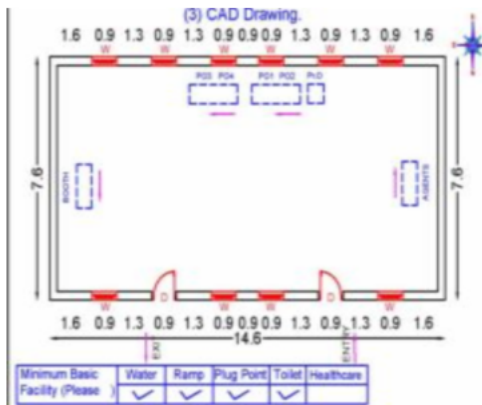

Google Map View

Polling Station Building Front View

Polling Station Front View

Cad View

Key MAP View

1 பெயர் : அன்னம்மாள் - கணவர் பெயர்: கணேசநாயகர் - வீட்டு எண் : 1 வயது : 80 பாலினம் : பெண் Photo is available CVP4713244	2 பெயர் : வள்ளியம்மாள் - கணவர் பெயர்: ஜானகிராமன் - வீட்டு எண் : 1 வயது : 58 பாலினம் : பெண் Photo is available YPE0783258	3 பெயர் : லட்சுமணன் - தந்தையின் பெயர்: செல்லப்பநாயகர் - வீட்டு எண் : 1 வயது : 54 பாலினம் : ஆண் Photo is available CVP4713251
4 பெயர் : சசிகலா - கணவர் பெயர்: மாசிலாமணி - வீட்டு எண் : 1 வயது : 43 பாலினம் : பெண் Photo is available YPE1094507	5 பெயர் : நதியா - தந்தையின் பெயர்: துரைராஜ் - வீட்டு எண் : 1 வயது : 41 பாலினம் : பெண் Photo is available YPE0182840	6 பெயர் : புகழேந்தி - தந்தையின் பெயர்: பொன்னுரங்கம் - வீட்டு எண் : 1 வயது : 41 பாலினம் : ஆண் Photo is available YPE0783274
7 பெயர் : கோபிநாதன் - தந்தையின் பெயர்: மாணிக்கம் - வீட்டு எண் : 1 வயது : 41 பாலினம் : ஆண் Photo is available YPE0783381	8 பெயர் : ராஜேஸ்வரி - கணவர் பெயர்: மனோகரன் - வீட்டு எண் : 1 வயது : 40 பாலினம் : பெண் Photo is available YPE0783407	9 பெயர் : கோபால் - தந்தையின் பெயர்: நடராஜன் - வீட்டு எண் : 1 வயது : 39 பாலினம் : ஆண் Photo is available YPE0182824
10 பெயர் : முருகன் - தந்தையின் பெயர்: துரைராஜ் - வீட்டு எண் : 1 வயது : 39 பாலினம் : ஆண் Photo is available YPE0560474	11 பெயர் : ஜோதி - கணவர் பெயர்: முருகன் - வீட்டு எண் : 1 வயது : 39 பாலினம் : பெண் Photo is available YPE0560482	12 பெயர் : ஸ்ரீதர் - தந்தையின் பெயர்: ஏழுமலை - வீட்டு எண் : 1 வயது : 38 பாலினம் : ஆண் Photo is available CVP3503513
13 பெயர் : தசரதன் - தந்தையின் பெயர்: புருசோத்தமன் - வீட்டு எண் : 1 வயது : 37 பாலினம் : ஆண் Photo is available CVP4713228	14 பெயர் : மலர்விழி - கணவர் பெயர்: கோபால் - வீட்டு எண் : 1 வயது : 37 பாலினம் : பெண் Photo is available YPE0182832	15 பெயர் : செல்வம் - தந்தையின் பெயர்: தேவராஜ் - வீட்டு எண் : 1 வயது : 35 பாலினம் : ஆண் Photo is available YPE0762195
16 பெயர் : ஜெயசுதா - கணவர் பெயர்: ஜெயகுமார் - வீட்டு எண் : 1 வயது : 33 பாலினம் : பெண் Photo is available YPE0783191	17 பெயர் : சதிஷ் - தந்தையின் பெயர்: லட்சுமணன் - வீட்டு எண் : 1 வயது : 31 பாலினம் : ஆண் Photo is available YPE1094333	18 பெயர் : பவானி - கணவர் பெயர்: புகழேந்தி - வீட்டு எண் : 1 வயது : 30 பாலினம் : பெண் Photo is available YPE1903863
19 பெயர் : உமா கணவர் பெயர்: ஓம் பிரகாஷ் வீட்டு எண் : 01 வயது : 30 பாலினம் : பெண் Photo is available YPE2182988	20 பெயர் : செண்பகம் தந்தையின் பெயர்: ரங்கநாதன் வீட்டு எண் : 1 வயது : 30 பாலினம் : பெண் Photo is available YPE3119765	21 பெயர் : மகாலட்சுமி - தந்தையின் பெயர்: குமார் - வீட்டு எண் : 1 வயது : 28 பாலினம் : பெண் Photo is available YPE1617927
22 பெயர் : தனலட்சுமி - தந்தையின் பெயர்: சுப்பிரமணி - வீட்டு எண் : 1 வயது : 27 பாலினம் : பெண் Photo is available YPE1903871	23 பெயர் : நிர்மலா - கணவர் பெயர்: ராஜி - வீட்டு எண் : 1-111 வயது : 36 பாலினம் : பெண் Photo is available YPE0182782	24 பெயர் : சுகுமார் - தந்தையின் பெயர்: பொன்னுரங்கம் - வீட்டு எண் : 1-112 வயது : 38 பாலினம் : ஆண் Photo is available CVP4713202
25 பெயர் : மனோகரன் - தந்தையின் பெயர்: கோவிந்தசாமி - வீட்டு எண் : 3 வயது : 44 பாலினம் : ஆண் Photo is available CVP4611737	26 பெயர் : வெங்கடேசன் - தந்தையின் பெயர்: முனுசாமி - வீட்டு எண் : 3 வயது : 44 பாலினம் : ஆண் Photo is available CVP4611703	27 பெயர் : தேவி - கணவர் பெயர்: முருகன் - வீட்டு எண் : 3 வயது : 40 பாலினம் : பெண் Photo is available CVP4611695
28 பெயர் : வெங்கடேசன் - தந்தையின் பெயர்: தேவராஜ் - வீட்டு எண் : 3 வயது : 38 பாலினம் : ஆண் Photo is available CVP4611711	29 பெயர் : ரேவதி - கணவர் பெயர்: கோகுலன் - வீட்டு எண் : 3-101 வயது : 40 பாலினம் : பெண் Photo is available YPE0182816	30 பெயர் : பிரேம்நாத் - தந்தையின் பெயர்: மாணிக்கம் - வீட்டு எண் : 4 வயது : 36 பாலினம் : ஆண் Photo is available YPE0182808