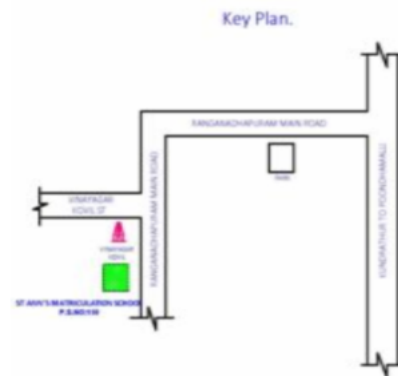

Key MAP View