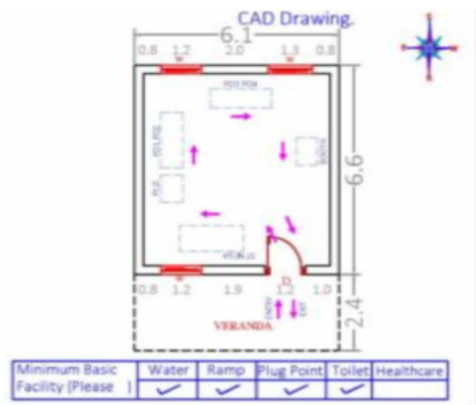

Google Map View

Polling Station Building Front View

Polling Station Front View

Cad View

Key MAP View

1 பெயர் : வனஜா - கணவர் பெயர்: இராமகிருஷ்ணன் - வீட்டு எண் : 1 வயது : 65 பாலினம் : பெண்	YPE0490722 Photo is available	2 பெயர் : சுப்பிரமணி - தந்தையின் பெயர்: ஏழுமலை - வீட்டு எண் : 1 வயது : 62 பாலினம் : ஆண்	YPE1159656 Photo is available	3 பெயர் : மல்லிகா - கணவர் பெயர்: சுப்பிரமணி - வீட்டு எண் : 1 வயது : 51 பாலினம் : பெண்	YPE1159672 Photo is available
4 பெயர் : சமதி - கணவர் பெயர்: தங்கராசு - வீட்டு எண் : 1 வயது : 48 பாலினம் : பெண்	CVP3644739 Photo is available	5 பெயர் : முருகன் - தந்தையின் பெயர்: சுப்பிரமணி - வீட்டு எண் : 1 வயது : 40 பாலினம் : ஆண்	YPE1159649 Photo is available	6 பெயர் : கல்பனா - தந்தையின் பெயர்: மோகன்தாஸ் - வீட்டு எண் : 1 வயது : 37 பாலினம் : பெண்	YPE0650945 Photo is available
7 பெயர் : அமுதா - தந்தையின் பெயர்: முருகன் - வீட்டு எண் : 1 வயது : 33 பாலினம் : பெண்	YPE1159664 Photo is available	8 பெயர் : சகுனா - தந்தையின் பெயர்: ரவி - வீட்டு எண் : 1 வயது : 32 பாலினம் : பெண்	YPE1159508 Photo is available	9 பெயர் : மணிகண்டன் தந்தையின் பெயர்: ஜெயபால் வீட்டு எண் : 1 வயது : 27 பாலினம் : ஆண்	YPE2157634 Photo is available
10 பெயர் : விஜயகுமார் தந்தையின் பெயர்: தாமஸ் வீட்டு எண் : 1/38 வயது : 32 பாலினம் : ஆண்	YPE3426079 Photo is available	11 பெயர் : வேலு - தந்தையின் பெயர்: ஆறுமுகம் - வீட்டு எண் : 1-147 வயது : 47 பாலினம் : ஆண்	CVP3659372 Photo is available	12 பெயர் : ஞானவேல் - தந்தையின் பெயர்: மண்ணாங்கட்டி - வீட்டு எண் : 1-390 வயது : 39 பாலினம் : ஆண்	CVP3681384 Photo is available
13 பெயர் : ரகுபதி தந்தையின் பெயர்: வரதராஜ் வீட்டு எண் : 2 வயது : 77 பாலினம் : ஆண்	YPE2157261 Photo is available	14 பெயர் : ராஜாகனி கணவர் பெயர்: லிங்கராஜ் வீட்டு எண் : 2 வயது : 53 பாலினம் : பெண்	YPE2188530 Photo is available	15 பெயர் : காமாட்சி கணவர் பெயர்: சந்திரசேகர் வீட்டு எண் : 2 வயது : 51 பாலினம் : பெண்	YPE2219608 Photo is available
16 பெயர் : சித்ரா கணவர் பெயர்: ஜெயபால் வீட்டு எண் : 2 வயது : 50 பாலினம் : பெண்	YPE2157436 Photo is available	17 பெயர் : ஜெயபால் தந்தையின் பெயர்: கோவிந்தன் வீட்டு எண் : 2 வயது : 50 பாலினம் : ஆண்	YPE2157501 Photo is available	18 பெயர் : லட்சுமி கணவர் பெயர்: சுரேந்திரன் - வீட்டு எண் : 2 வயது : 46 பாலினம் : பெண்	YPE0490706 Photo is available
19 பெயர் : லக்ஷ்மி நாராயணன் தந்தையின் பெயர்: சுப்பரமணி வீட்டு எண் : 2 வயது : 34 பாலினம் : ஆண்	YPE2042018 Photo is available	20 பெயர் : ராஜ்குமார் - தந்தையின் பெயர்: காளிதாசன் - வீட்டு எண் : 2 வயது : 31 பாலினம் : ஆண்	YPE0978809 Photo is available	21 பெயர் : ரேவதி தந்தையின் பெயர்: ஜெயபால் வீட்டு எண் : 2 வயது : 31 பாலினம் : பெண்	YPE2157469 Photo is available
22 பெயர் : மகேஷ்வரி கணவர் பெயர்: லக்ஷ்மி நாராயணன் வீட்டு எண் : 2 வயது : 30 பாலினம் : பெண்	YPE2042026 Photo is available	23 பெயர் : தியாக ராஜ் தந்தையின் பெயர்: லிங்க ராஜ் வீட்டு எண் : 2 வயது : 27 பாலினம் : ஆண்	YPE2157907 Photo is available	24 பெயர் : கௌதம் தந்தையின் பெயர்: தன் ராஜ் வீட்டு எண் : 2 வயது : 26 பாலினம் : ஆண்	YPE2157899 Photo is available
25 பெயர் : நந்தினி தந்தையின் பெயர்: ரகுபதி வீட்டு எண் : 2 வயது : 25 பாலினம் : பெண்	YPE2219756 Photo is available	26 பெயர் : ஆசிகா தந்தையின் பெயர்: தன்ராஜ் வீட்டு எண் : 2 வயது : 22 பாலினம் : ஆண்	YPE3314143 Photo is available	27 பெயர் : அரி கிருஷ்ணன் - தந்தையின் பெயர்: நடராஜ் - வீட்டு எண் : 2ஏ வயது : 54 பாலினம் : ஆண்	UVQ0794925 Photo is available
28 பெயர் : பத்மா - தந்தையின் பெயர்: பாலசுப்பிரமணி - வீட்டு எண் : 2ஏ வயது : 43 பாலினம் : பெண்	CPK9451899 Photo is available	29 பெயர் : நந்தினி தாயின் பெயர்: அமுதா வீட்டு எண் : 2ஆ வயது : 26 பாலினம் : பெண்	YPE3543972 Photo is available	30 பெயர் : கமலேஸ்வரி தாயின் பெயர்: அமுதா வீட்டு எண் : 2ஆ வயது : 23 பாலினம் : பெண்	YPE3589868 Photo is available