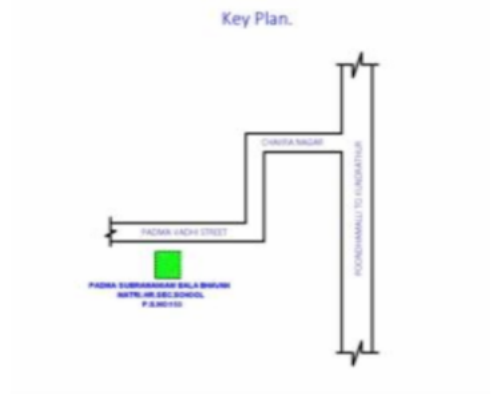

Google Map View

Polling Station Building Front View

Polling Station Front View

Cad View

Key MAP View

சட்டமன்றத் தொகுதியின் எண் மற்றும் பெயர் : 29-ஸ்ரீபெரும்புதூர்
பிரிவு எண் மற்றும் பெயர் 1-மாங்காடு (ந), வார்டு1 ரகுநாதபுரம்மேற்குதெரு