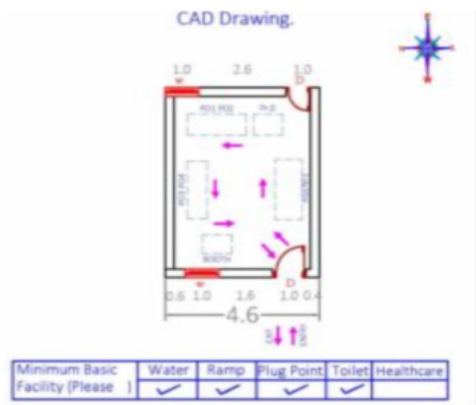

Google Map View

Polling Station Building Front View

Polling Station Front View

Cad View

Key MAP View

சட்டமன்றத் தொகுதியின் எண் மற்றும் பெயர் : 29-ஸ்ரீபெரும்புதூர்
பிரிவு எண் மற்றும் பெயர் 1-மாங்காடு (ந), வார்டு1 ரகுநாதபுரம்மேற்குதெரு