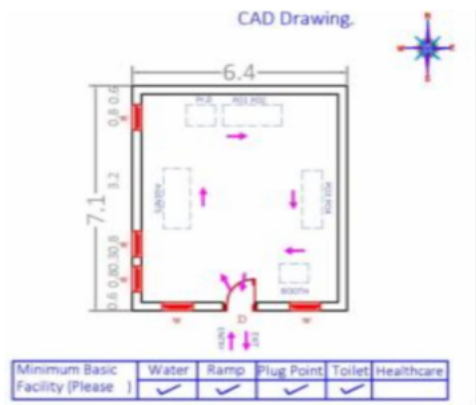

Google Map View

Polling Station Building Front View

Polling Station Front View

Cad View

Key MAP View

சட்டமன்றத் தொகுதியின் எண் மற்றும் பெயர் : 29-ஸ்ரீபெரும்புதூர்  
பிரிவு எண் மற்றும் பெயர் 1-மாங்காடு (ந), வார்டு1 ரகுநாதபுரம்மெயின்ரோடு