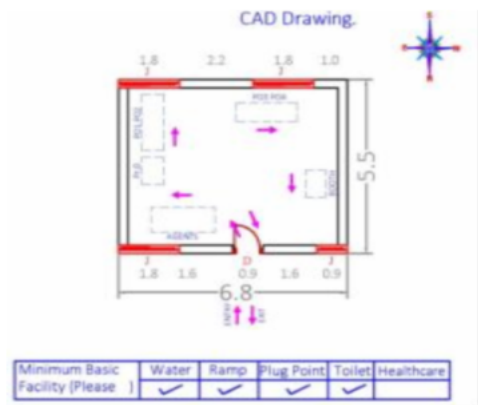

Google Map View

Polling Station Building Front View

Polling Station Front View

Cad View

Key MAP View

1 பெயர் : பால்சென்ட்கிரேன் - தந்தையின் பெயர்: சிலுவைமுத்து - வீட்டு எண் : 1 வயது : 47 பாலினம் : ஆண் Photo is available	CVP4733721	2 பெயர் : சசிகலாதேவி - தந்தையின் பெயர்: சத்தியமூர்த்தி - வீட்டு எண் : 1 வயது : 42 பாலினம் : ஆண் Photo is available	XBG0087148	3 பெயர் : சத்தியமூர்த்தி - தந்தையின் பெயர்: சாமி - வீட்டு எண் : 1 வயது : 40 பாலினம் : ஆண் Photo is available	XBG0087155
4 பெயர் : அனுசுயா - கணவர் பெயர்: ராஜீ - வீட்டு எண் : 1 வயது : 39 பாலினம் : பெண் Photo is available	CVP4733838	5 பெயர் : அரவிந்தராஜ் - தந்தையின் பெயர்: பூசாமி - வீட்டு எண் : 1 வயது : 38 பாலினம் : ஆண் Photo is available	CVP4733663	6 பெயர் : ஸ்டெல்லா - கணவர் பெயர்: பால்சென்ட்கிரேன் - வீட்டு எண் : 1 வயது : 38 பாலினம் : பெண் Photo is available	CVP4733713
7 பெயர் : அருண் தந்தையின் பெயர்: தமிழ்செல்வன் வீட்டு எண் : 1 H வயது : 39 பாலினம் : ஆண் Photo is available	YPE2168177	8 பெயர் : கீர்த்திகா கணவர் பெயர்: அருண் வீட்டு எண் : 1 H வயது : 36 பாலினம் : பெண் Photo is available	YPE2168185	9 பெயர் : விஜயலக்ஷ்மி - கணவர் பெயர்: சிவானந்தம் - வீட்டு எண் : 2 வயது : 61 பாலினம் : பெண் Photo is available	WIR0518506
10 பெயர் : சங்கர் - தந்தையின் பெயர்: ஏகாம்பரம் - வீட்டு எண் : 2 வயது : 58 பாலினம் : ஆண் Photo is available	YPE2611093	11 பெயர் : கார்த்திக் ராஜன் - தந்தையின் பெயர்: கெங்கன் - வீட்டு எண் : 2 வயது : 29 பாலினம் : ஆண் Photo is available	YPE1443316	12 பெயர் : சங்கீதா கணவர் பெயர்: பாலசுப்ரமணியம் வீட்டு எண் : 2/25 வயது : 34 பாலினம் : பெண் Photo is available	YPE2980704
13 பெயர் : பூநீ வித்யா லக்ஷ்மி - தந்தையின் பெயர்: சிவானந்தம் - வீட்டு எண் : 2 ஷண்ரைஷ் வயது : 32 பாலினம் : பெண் Photo is available	WIR0518480	14 பெயர் : ஷாஜியா தன்ஸிலா தந்தையின் பெயர்: நிஜாமுதீன் வீட்டு எண் : 2 வது தெரு வயது : 26 பாலினம் : பெண் Photo is available	YPE2024180	15 பெயர் : சந்திரா கணவர் பெயர்: நடராஜன் வீட்டு எண் : 3/412/6247 வயது : 71 பாலினம் : பெண் Photo is available	YPE2155737
16 பெயர் : கிருஷ்ணன் - தந்தையின் பெயர்: பொன்னுசாமி - வீட்டு எண் : 4 வயது : 66 பாலினம் : ஆண் Photo is available	CVP4733598	17 பெயர் : ராஜ் - தந்தையின் பெயர்: கோவிந்தசாமி - வீட்டு எண் : 4 வயது : 40 பாலினம் : ஆண் Photo is available	CVP4733762	18 பெயர் : வர்ஷா தந்தையின் பெயர்: விஜயகுமார் வீட்டு எண் : 4 வயது : 23 பாலினம் : பெண் Photo is available	YPE3337276
S 19 பெயர் : ராஜலக்ஷ்மி கணவர் பெயர்: விஜயகுமார் வீட்டு எண் : 4 வயது : 47 பாலினம் : பெண் Photo is available	YPE3332855	20 பெயர் : கல்பனா கணவர் பெயர்: பாலாஜி வீட்டு எண் : 4 திரு கணபதிநகர் வயது : 40 பாலினம் : பெண் Photo is available	XBG3882594	21 பெயர் : அஷ்வின் தந்தையின் பெயர்: அனந்தகுமார் வீட்டு எண் : 5 வயது : 22 பாலினம் : ஆண் Photo is available	YPE3296779
22 பெயர் : ராஜேஸ்வரி - கணவர் பெயர்: பாலசுந்தரம் - வீட்டு எண் : 5A வயது : 69 பாலினம் : பெண் Photo is available	YPE1164870	23 பெயர் : பஞ்சாட்சரம் - தந்தையின் பெயர்: கண்ணியப்பா - வீட்டு எண் : 6 வயது : 75 பாலினம் : ஆண் Photo is available	CVP4732996	24 பெயர் : சின்னராஜ் - தந்தையின் பெயர்: முத்து - வீட்டு எண் : 6 வயது : 68 பாலினம் : ஆண் Photo is available	CVP4733333
25 பெயர் : லட்சுமி - கணவர் பெயர்: பஞ்சாட்சரம் - வீட்டு எண் : 6 வயது : 63 பாலினம் : பெண் Photo is available	CVP4732970	26 பெயர் : மைதிலி - கணவர் பெயர்: எழிலன் - வீட்டு எண் : 6 வயது : 51 பாலினம் : பெண் Photo is available	CVP1540665	27 பெயர் : தில்சாத் - தந்தையின் பெயர்: இம்தியாஸ் - வீட்டு எண் : 6 வயது : 50 பாலினம் : பெண் Photo is available	CVP4733309
28 பெயர் : உமா - கணவர் பெயர்: பஞ்சாரம் - வீட்டு எண் : 6 வயது : 45 பாலினம் : பெண் Photo is available	CVP4732988	29 பெயர் : ஜெயலட்சுமி - தந்தையின் பெயர்: பஞ்சாட்சரம் - வீட்டு எண் : 6 வயது : 42 பாலினம் : பெண் Photo is available	CVP4732962	30 பெயர் : பூநீசந்திரன் - தந்தையின் பெயர்: பஞ்சாட்சரம் - வீட்டு எண் : 6 வயது : 40 பாலினம் : ஆண் Photo is available	CVP4733002